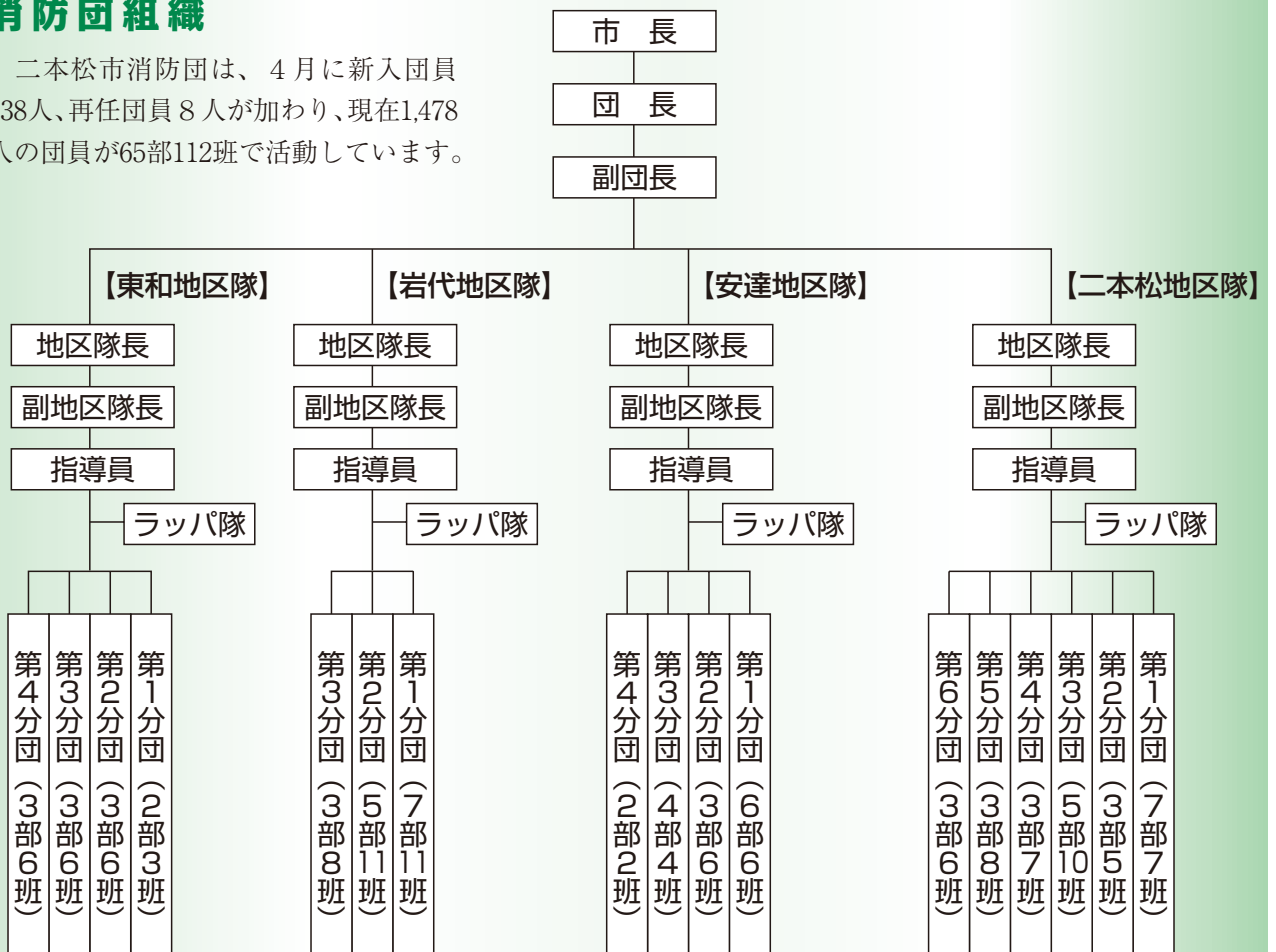

消防団の活動は消火活動だけではありません。地域における防災のリーダーとして、地域に密着し、住民の安心と安全を守るといいう重要な役割を担っています。

## 消防団組織

二本松市消防団は、4月に新入団員138人、再任団員8人が加わり、現在1,478人の団員が65部112班で活動しています。