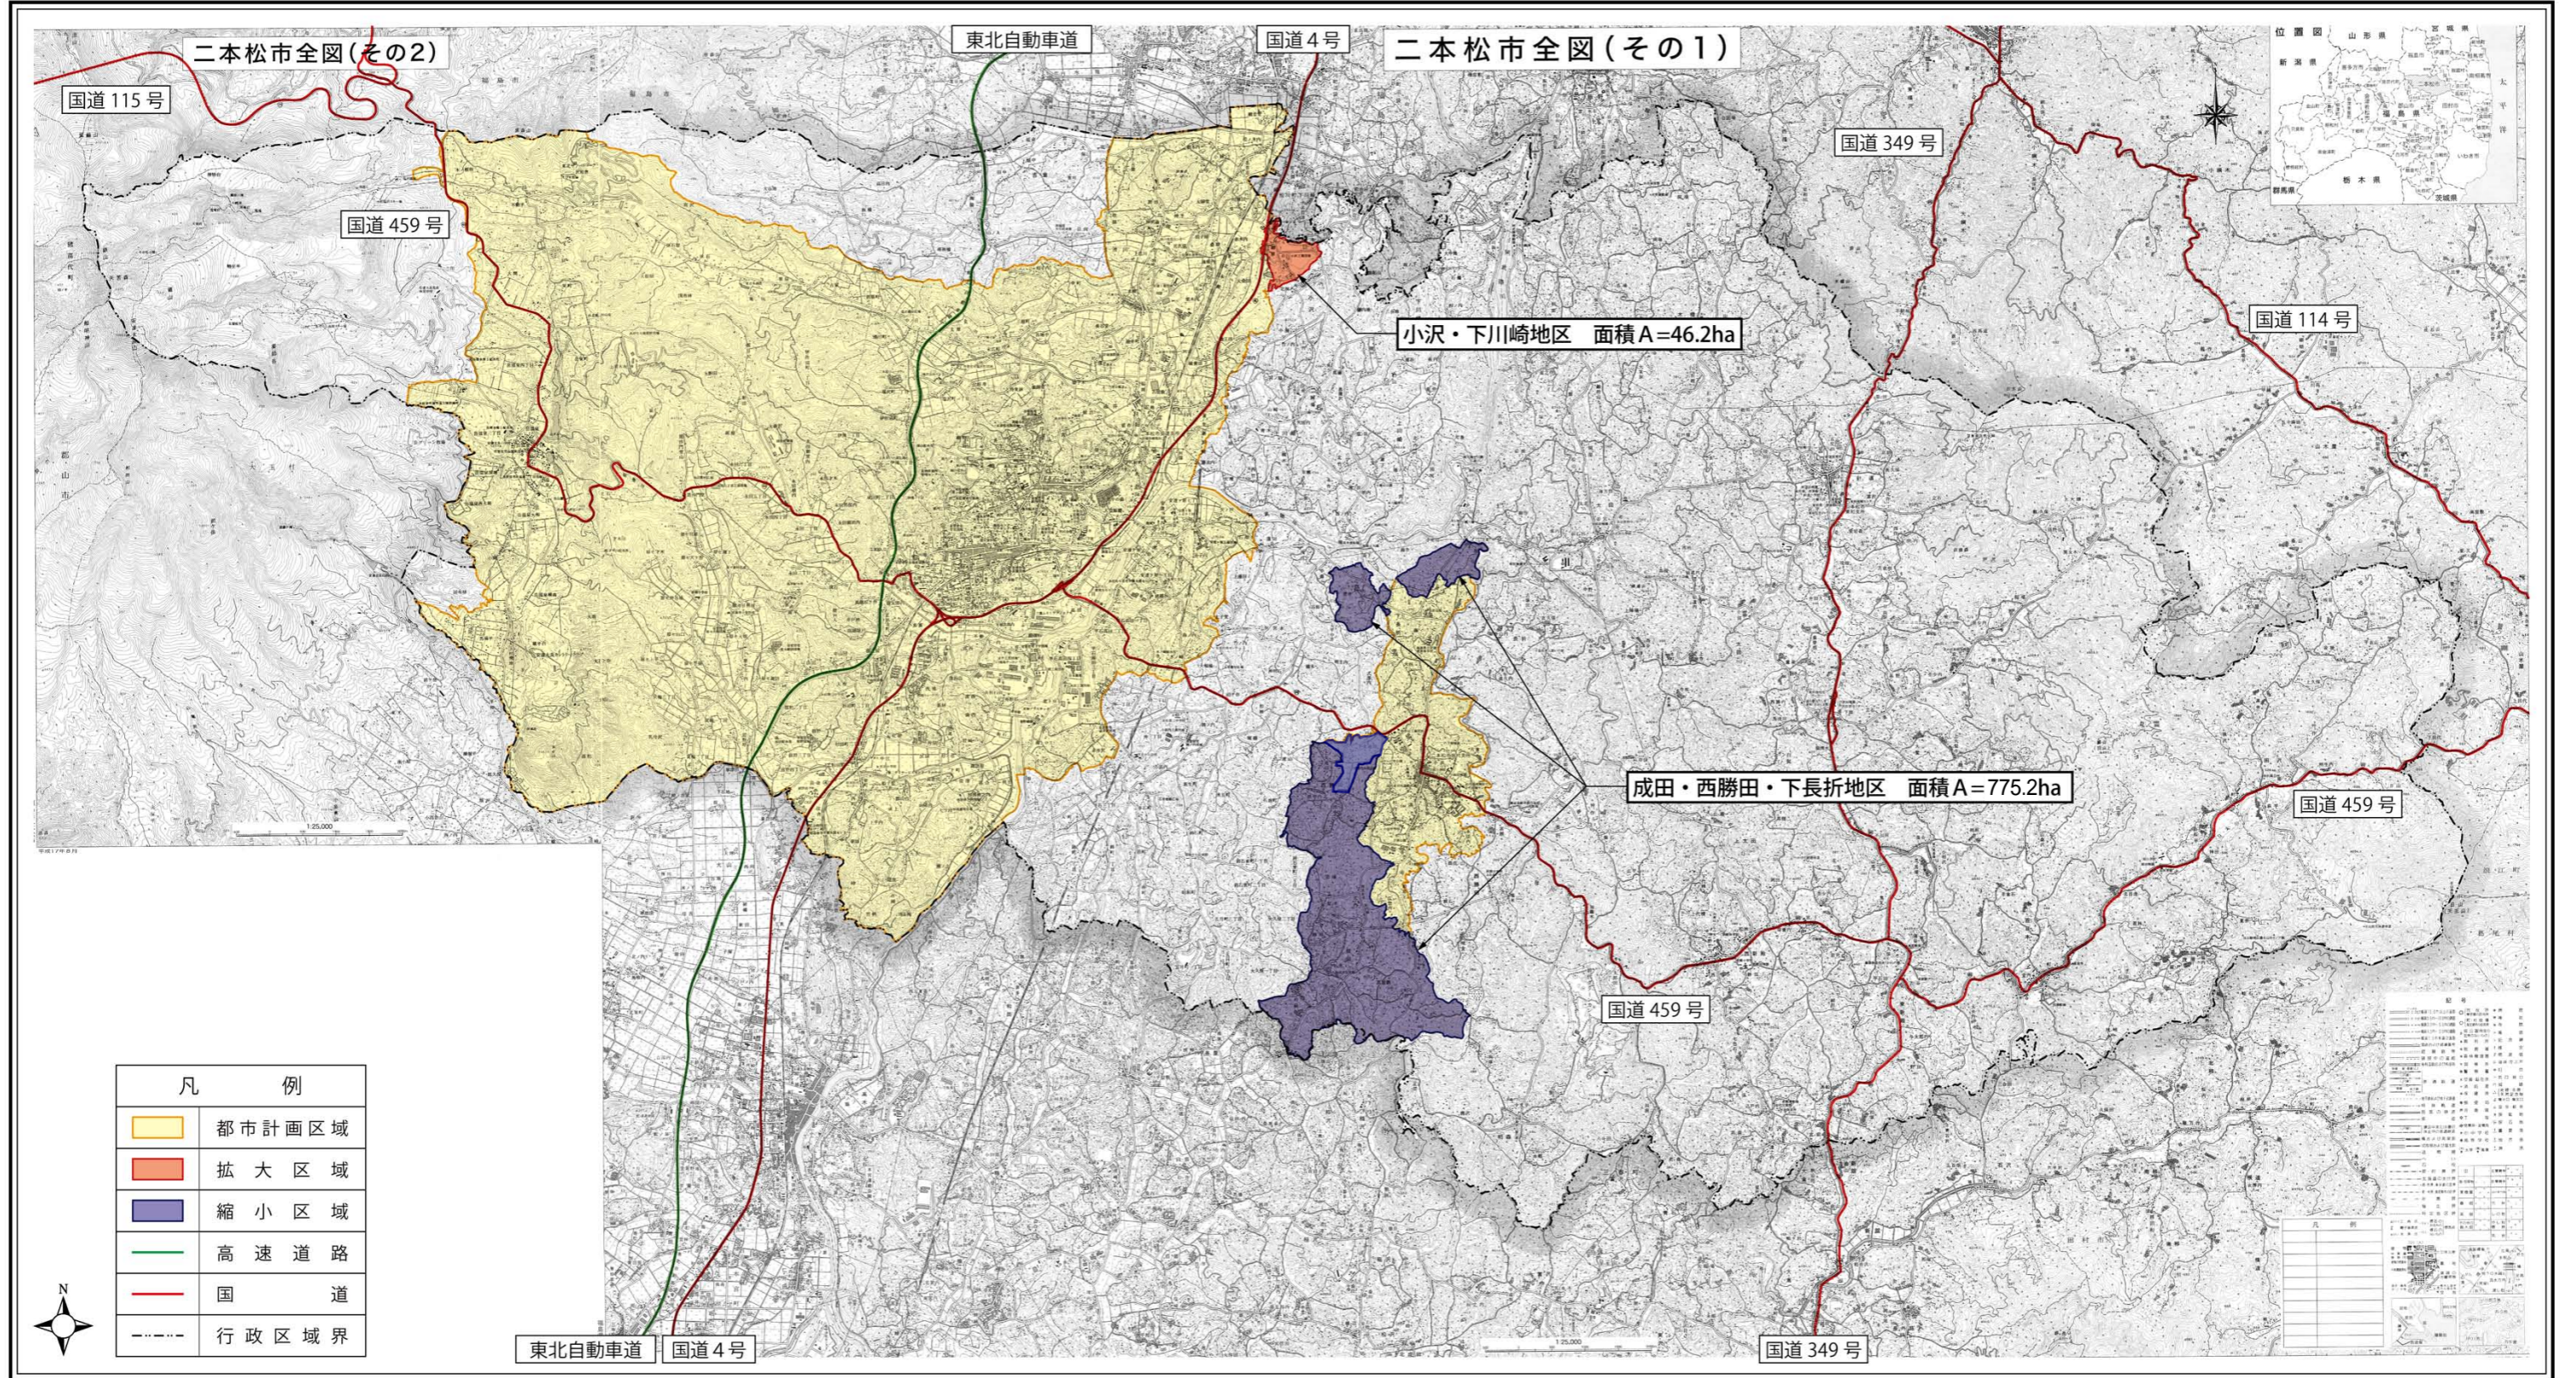

二本松都市計画区域・岩代都市計画区域変更総括図

凡 例	
	都市計画区域
	拡大区域
	縮小区域
	高速道路
	国道
	行政区域界

0 1000 2000 3000 4000 5000m