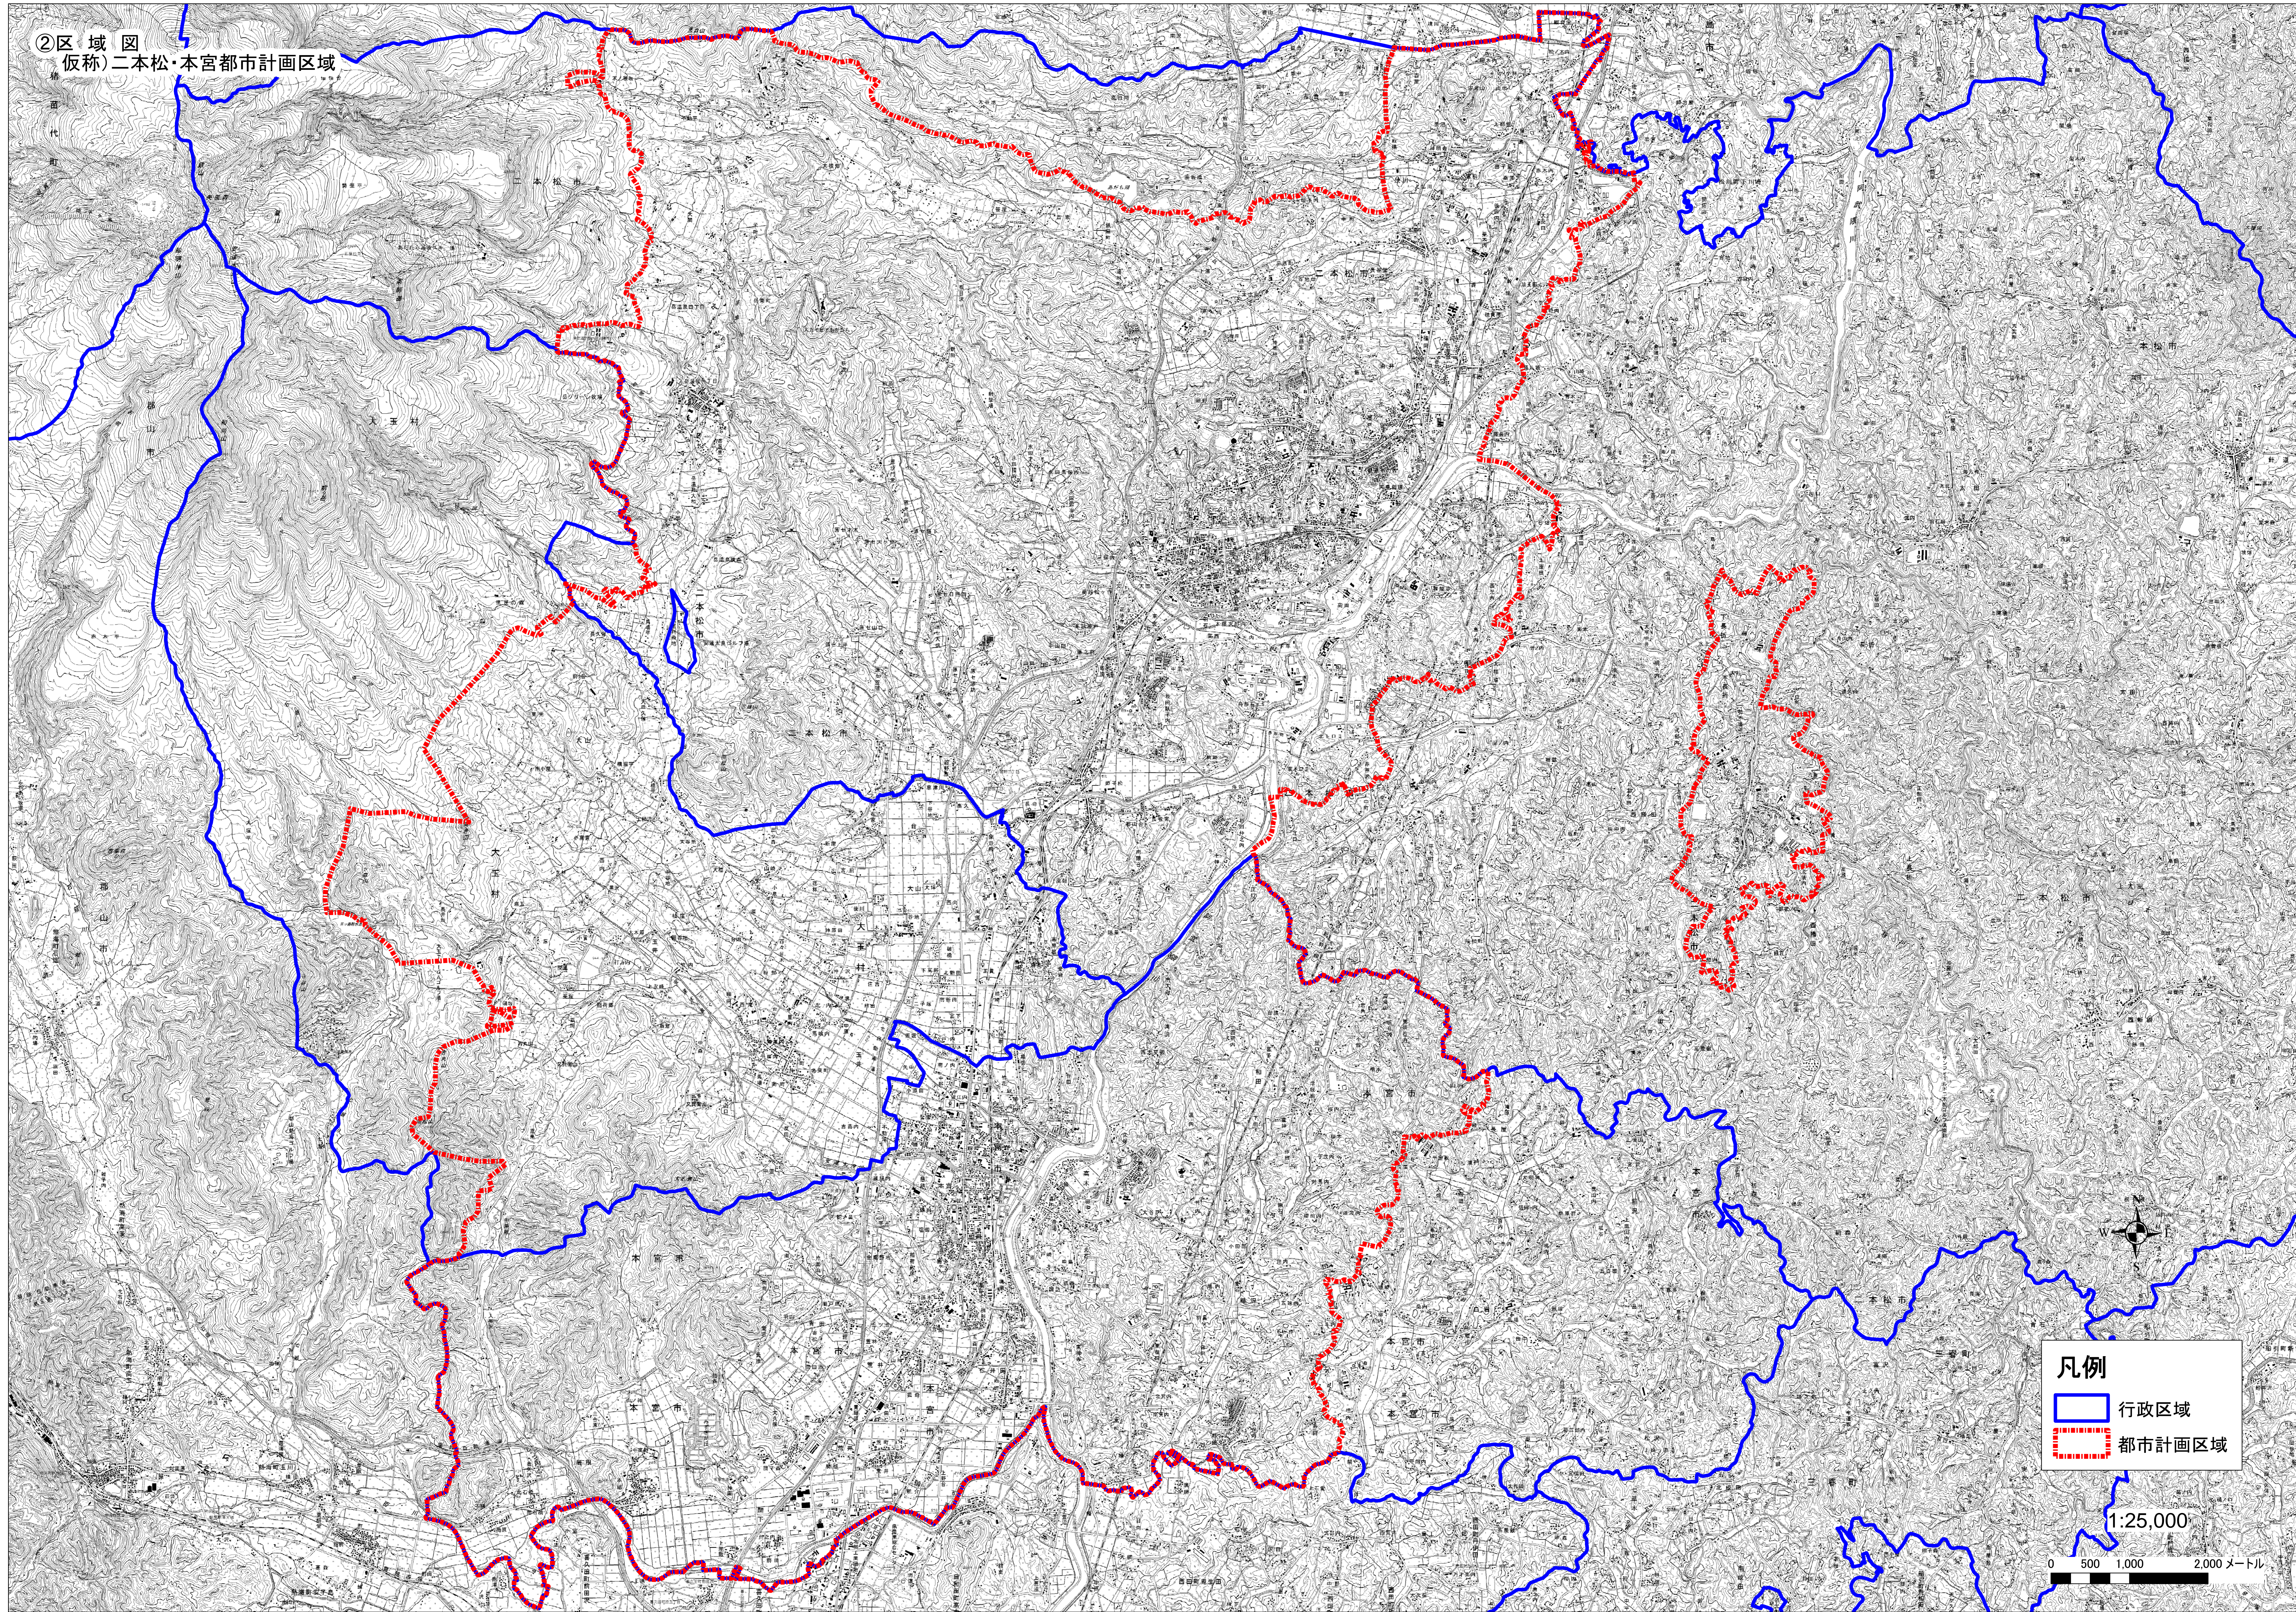

②区域図  
仮称)二本松・本宮都市計画区域

凡例

	行政区域
	都市計画区域

1:25,000

0 500 1,000 2,000メートル