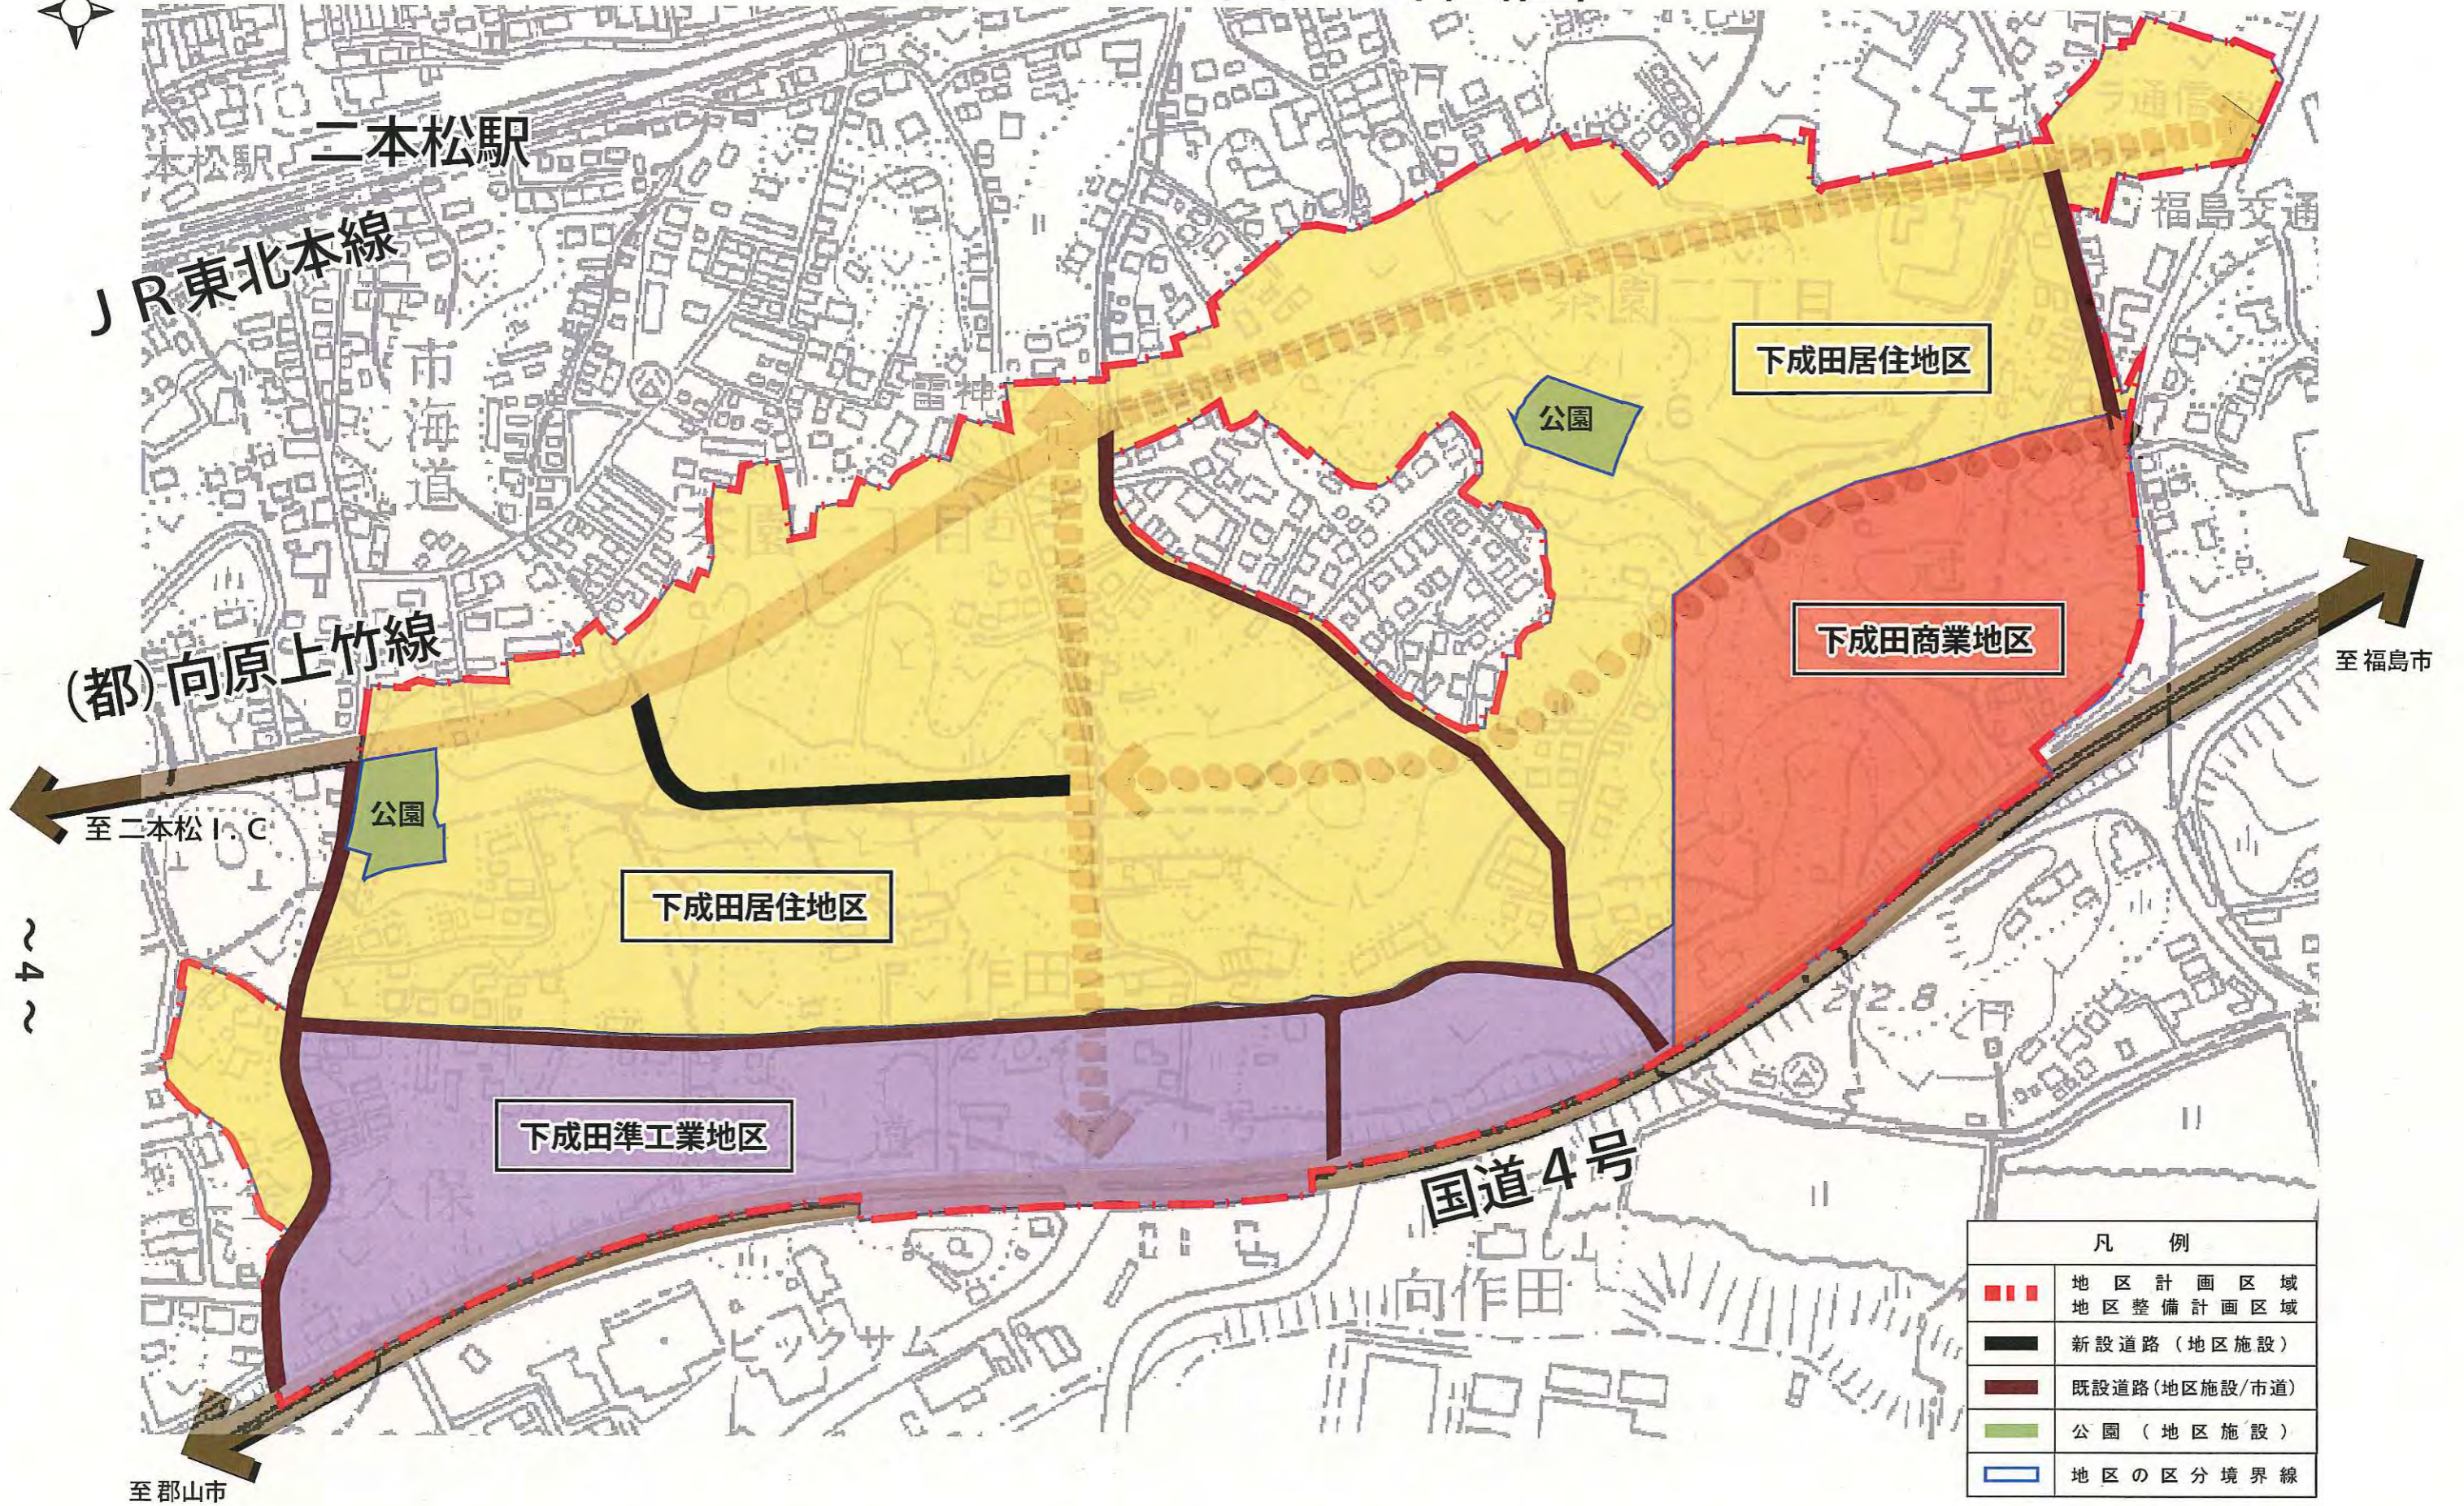

総括図

下成田地区計画 面積約 45.0ha

凡例	
	第一種低層住居専用地域
	第一種中高層住居専用地域
	第二種中高層住居専用地域
	第一種住居地域
	第二種住居地域
	近隣商業地域
	商業地域
	準工業地域
	工業地域

下成田地区計画 計画図

凡 例	
	地区計画区域 地区整備計画区域
	新設道路(地区施設)
	既設道路(地区施設/市道)
	公園(地区施設)
	地区の区分境界線