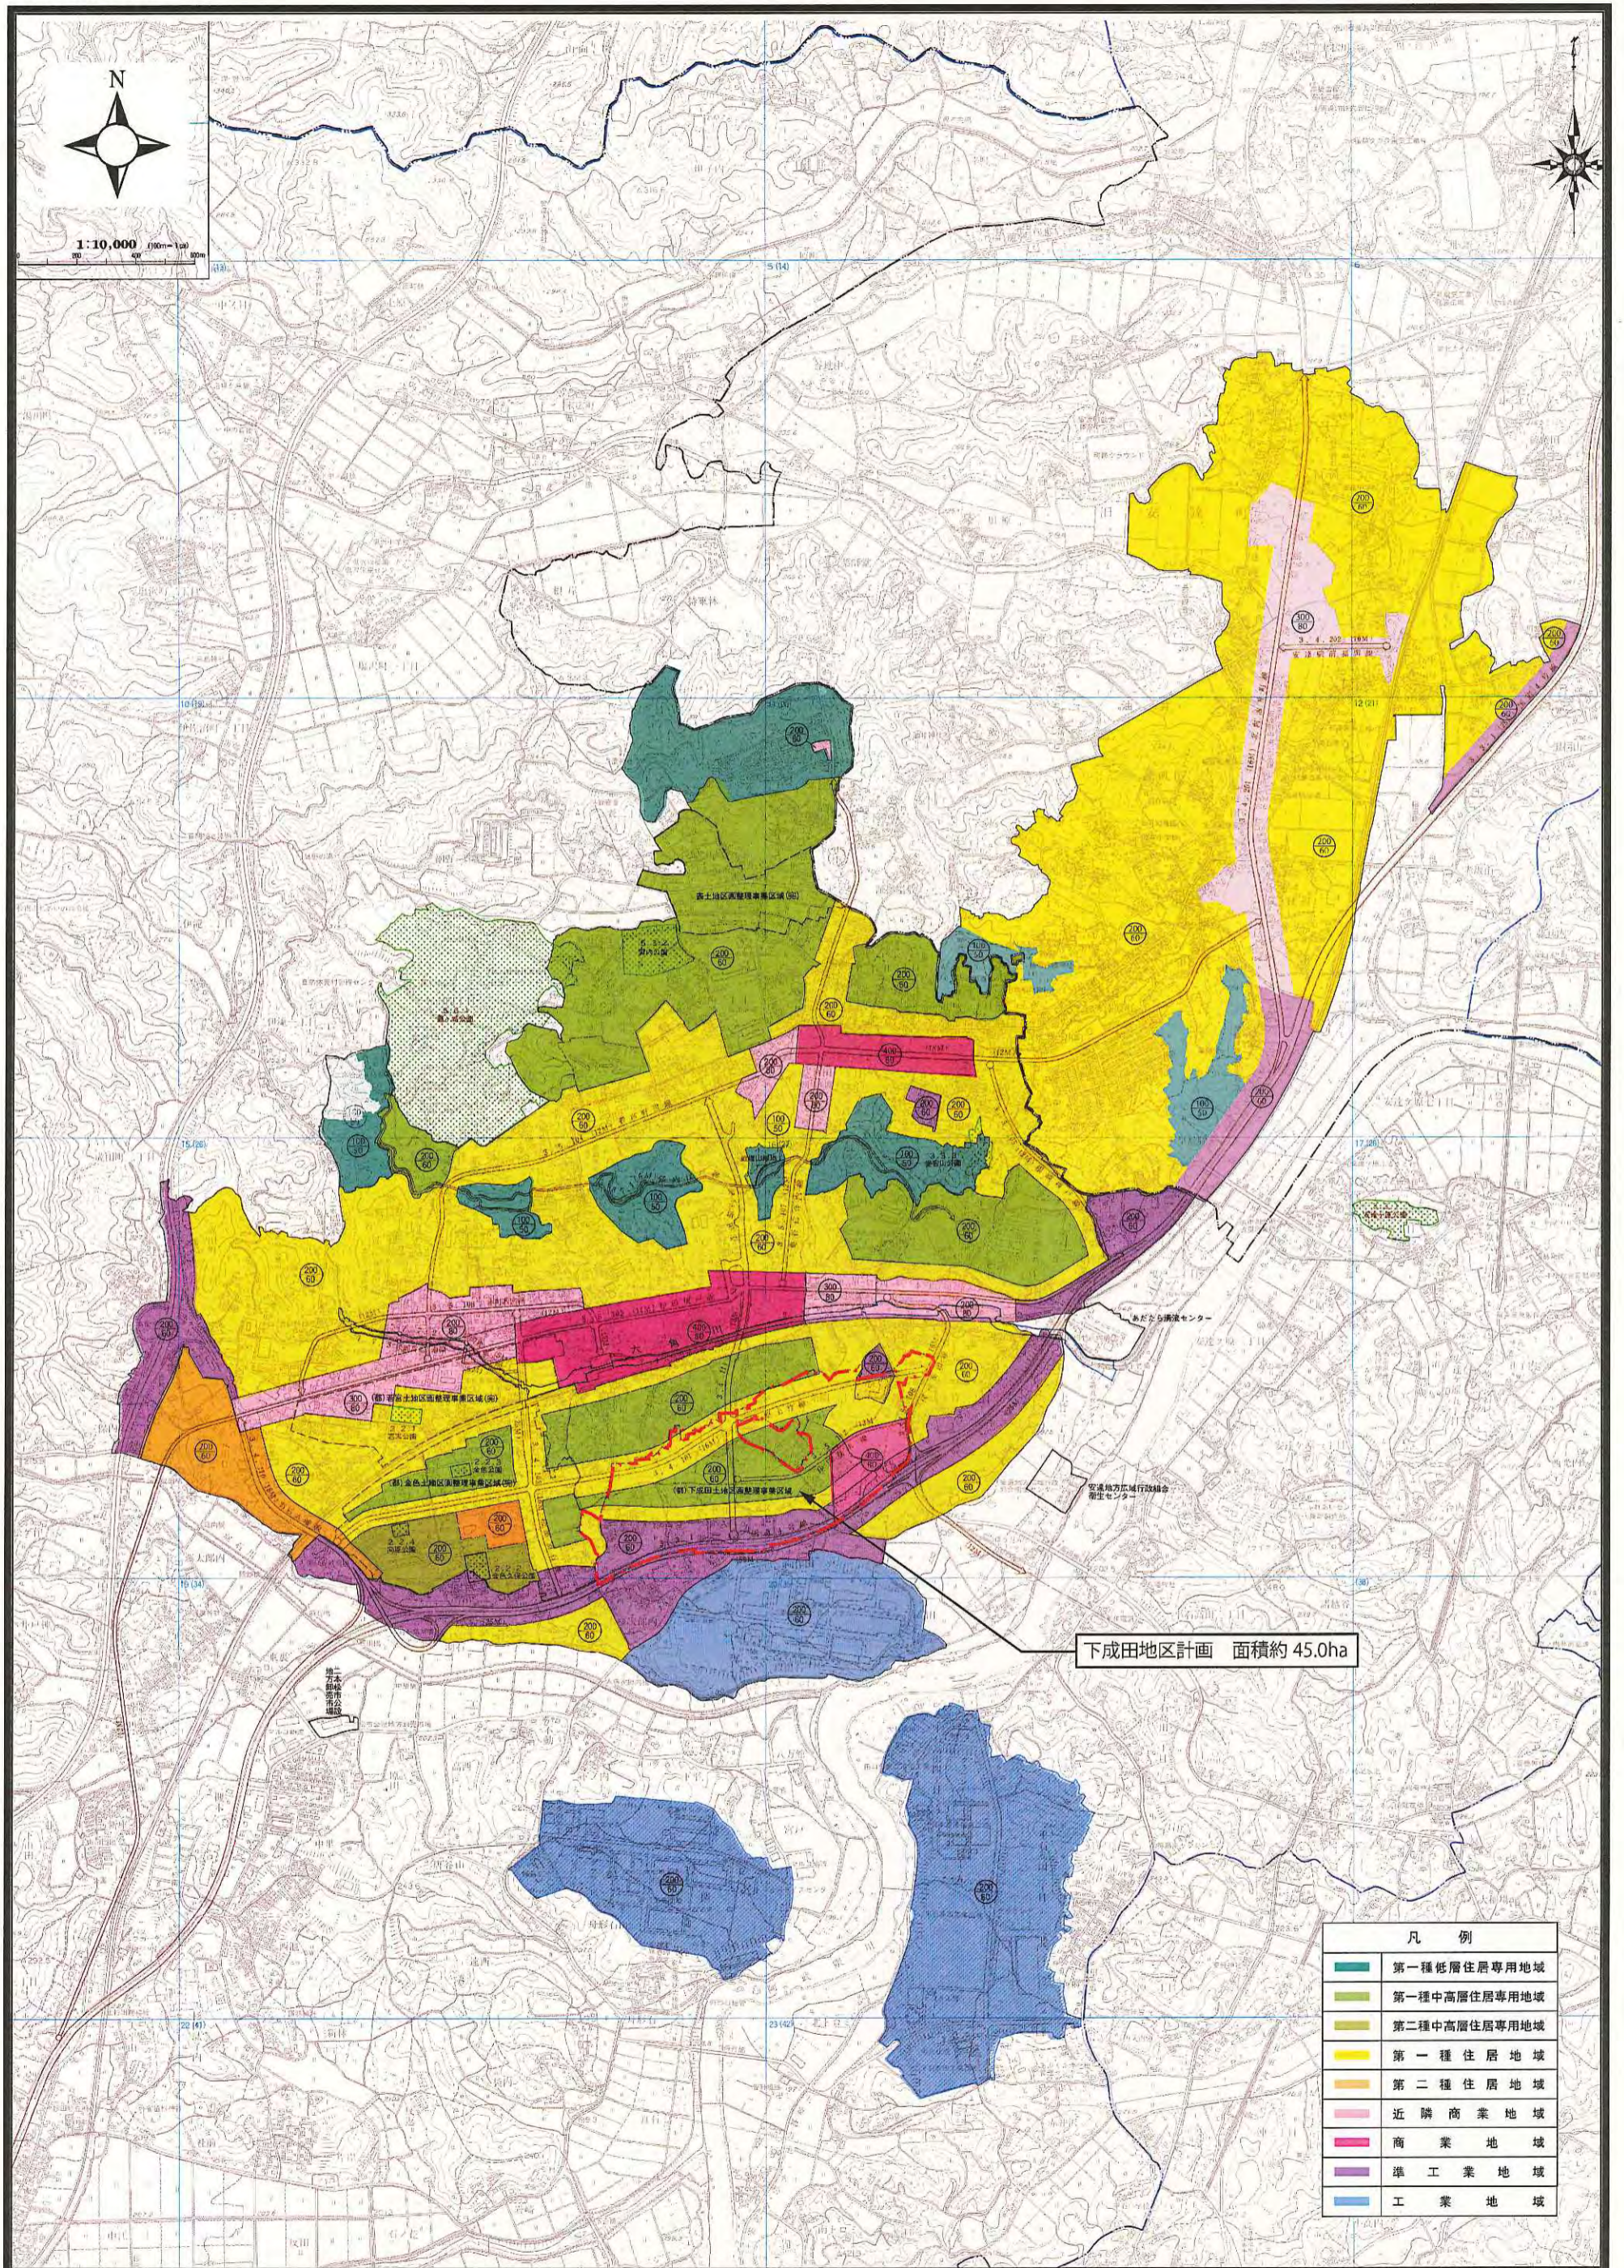

総括図

下成田地区計画 面積約 45.0ha

凡例	
	第一種低層住居専用地域
	第一種中高層住居専用地域
	第二種中高層住居専用地域
	第一種住居地域
	第二種住居地域
	近隣商業地域
	商業地域
	準工業地域
	工業地域

下成田地区計画 計画図

凡 例	
	地区計画区域 地区整備計画区域
	新設道路(地区施設)
	既設道路(地区施設/市道)
	公園(地区施設)
	地区の区分境界線