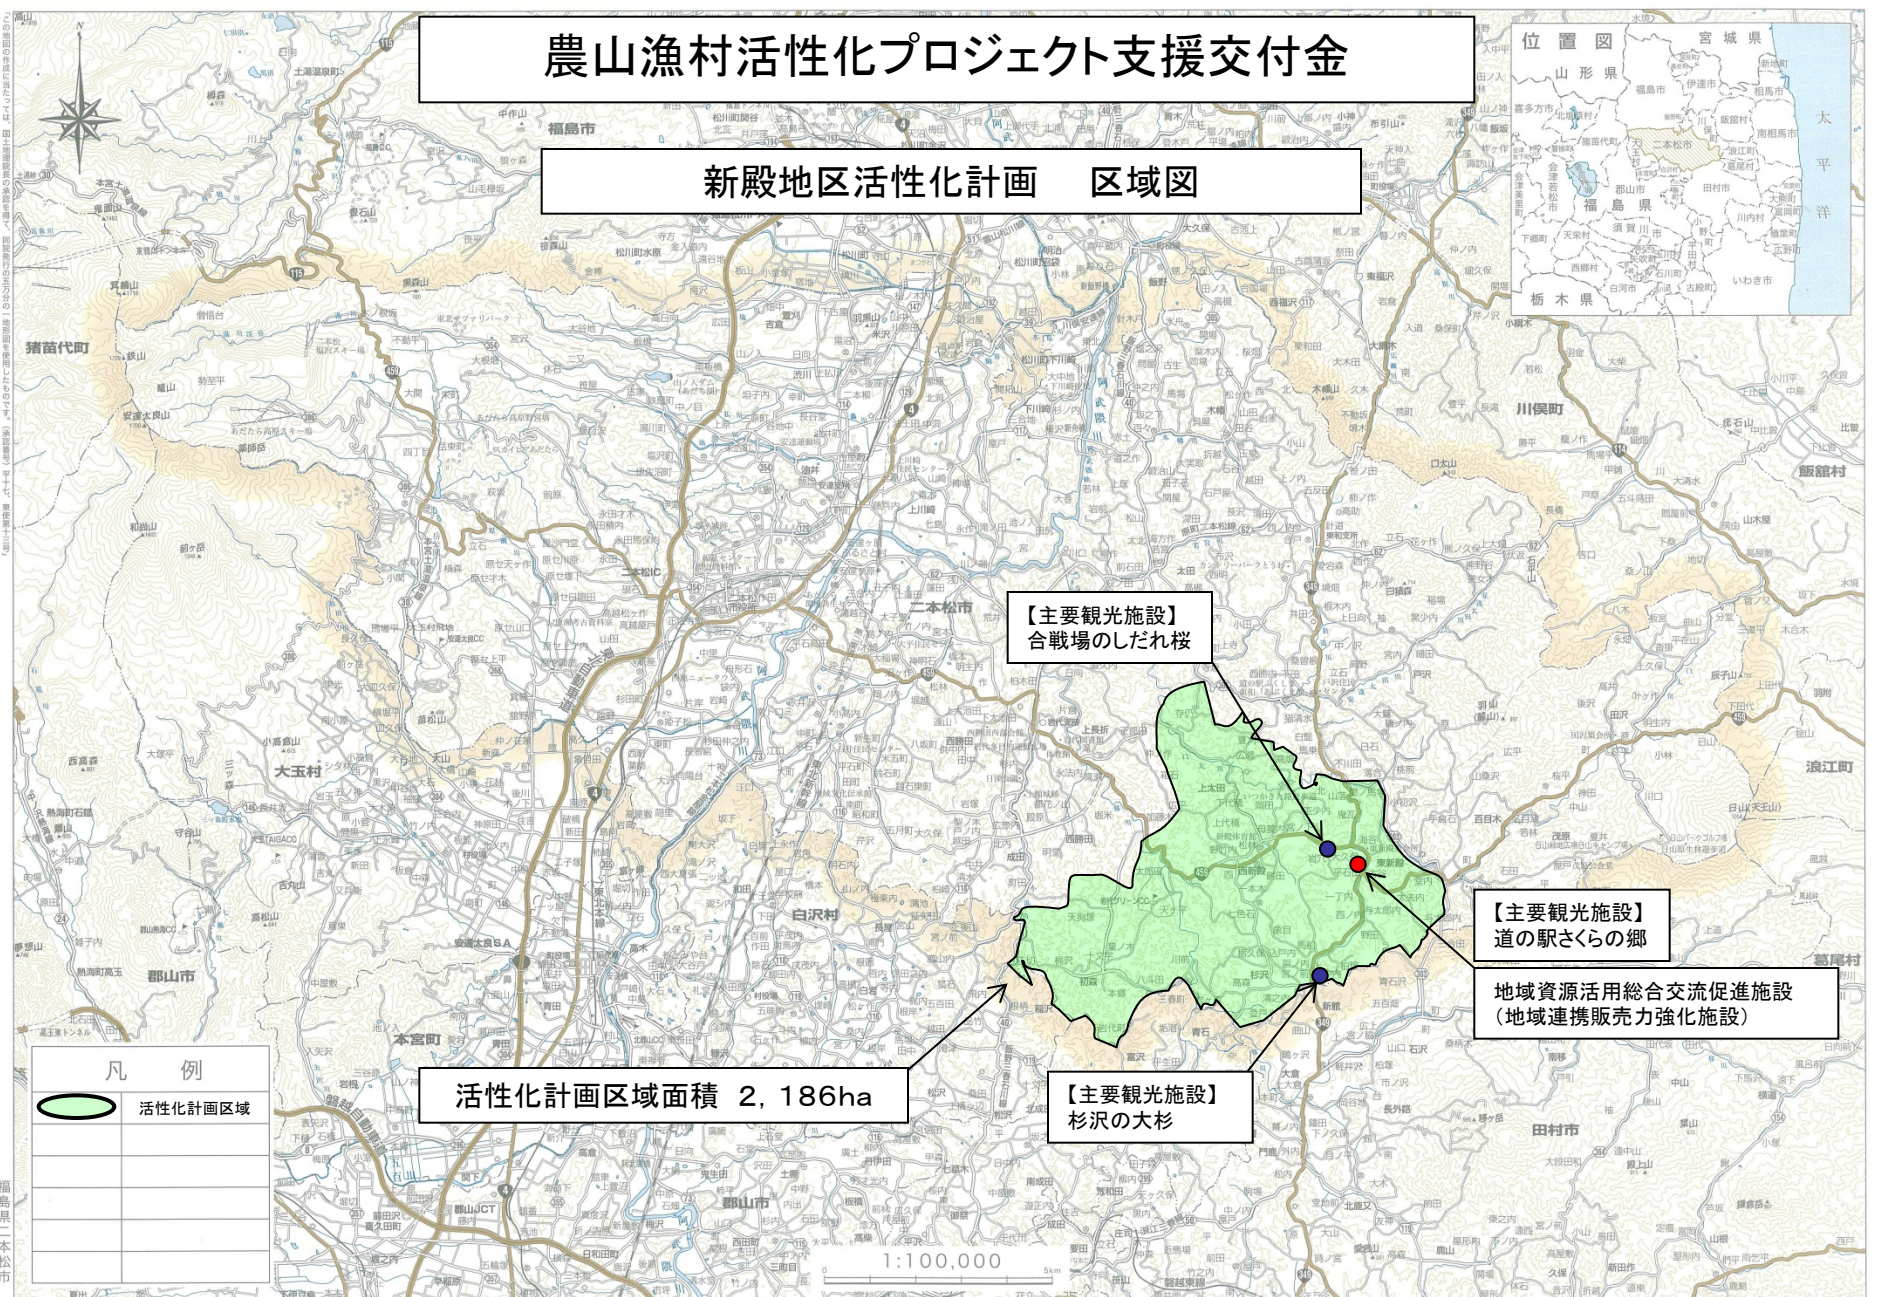

農山漁村活性化プロジェクト支援交付金

新殿地区活性化計画 区域図

【主要観光施設】
合戦場のしだれ桜

【主要観光施設】
道の駅さくらの郷

地域資源活用総合交流促進施設
(地域連携販売力強化施設)

【主要観光施設】
杉沢の大杉

活性化計画区域面積 2,186ha

凡 例	
	活性化計画区域

福島県二本松市