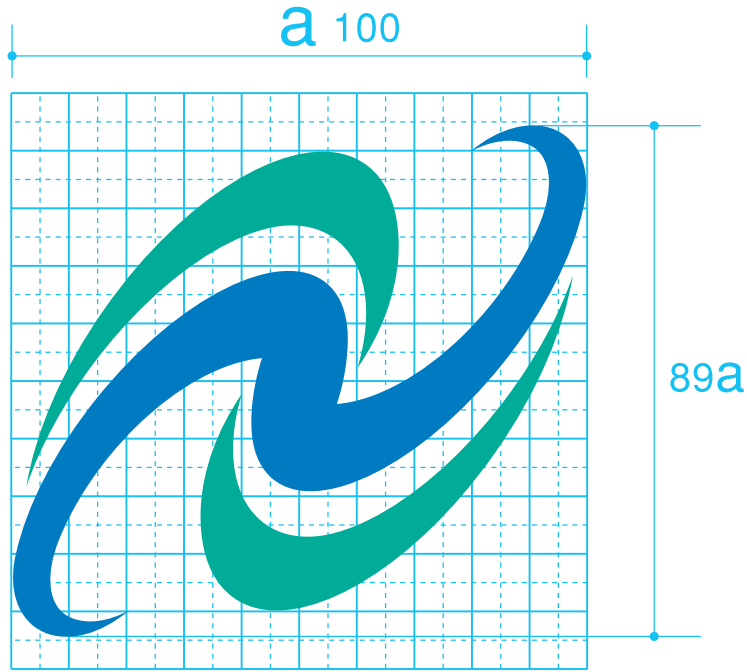

二本松市 市章寸法図

■マーク天地左右の比率

マークの左右を100 (a)
とした場合の天地左右の比率

- 天地 89
- 左右 100

■各セッティングの配置関係 (a : 1とする)

●タテ配列/和文ロゴ横組

●タテ配列/欧文ロゴ横組

●タテ配列/和欧ロゴ併記横組

●ヨコ配列/和文ロゴ横組

●ヨコ配列/欧文ロゴ横組

●ヨコ配列/和欧ロゴ併記横組

●タテ配列/和文ロゴ縦組