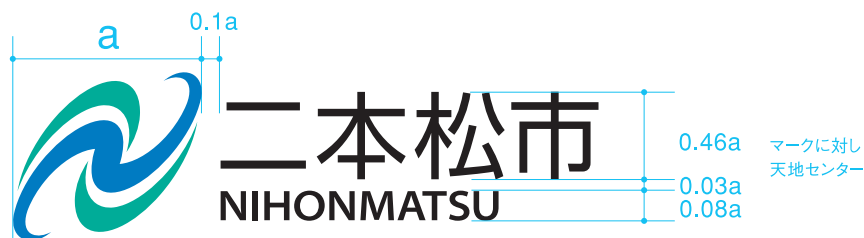

二本松市 市章寸法図

■マーク天地左右の比率

マークの左右を100 (a)
とした場合の天地左右の比率

- 天地 89
- 左右 100

■各セッティングの配置関係 (a : 1とする)

●タテ配列/和文ロゴ横組

●タテ配列/欧文ロゴ横組

●タテ配列/和欧ロゴ併記横組

●ヨコ配列/和文ロゴ横組

●ヨコ配列/欧文ロゴ横組

●ヨコ配列/和欧ロゴ併記横組

●タテ配列/和文ロゴ縦組