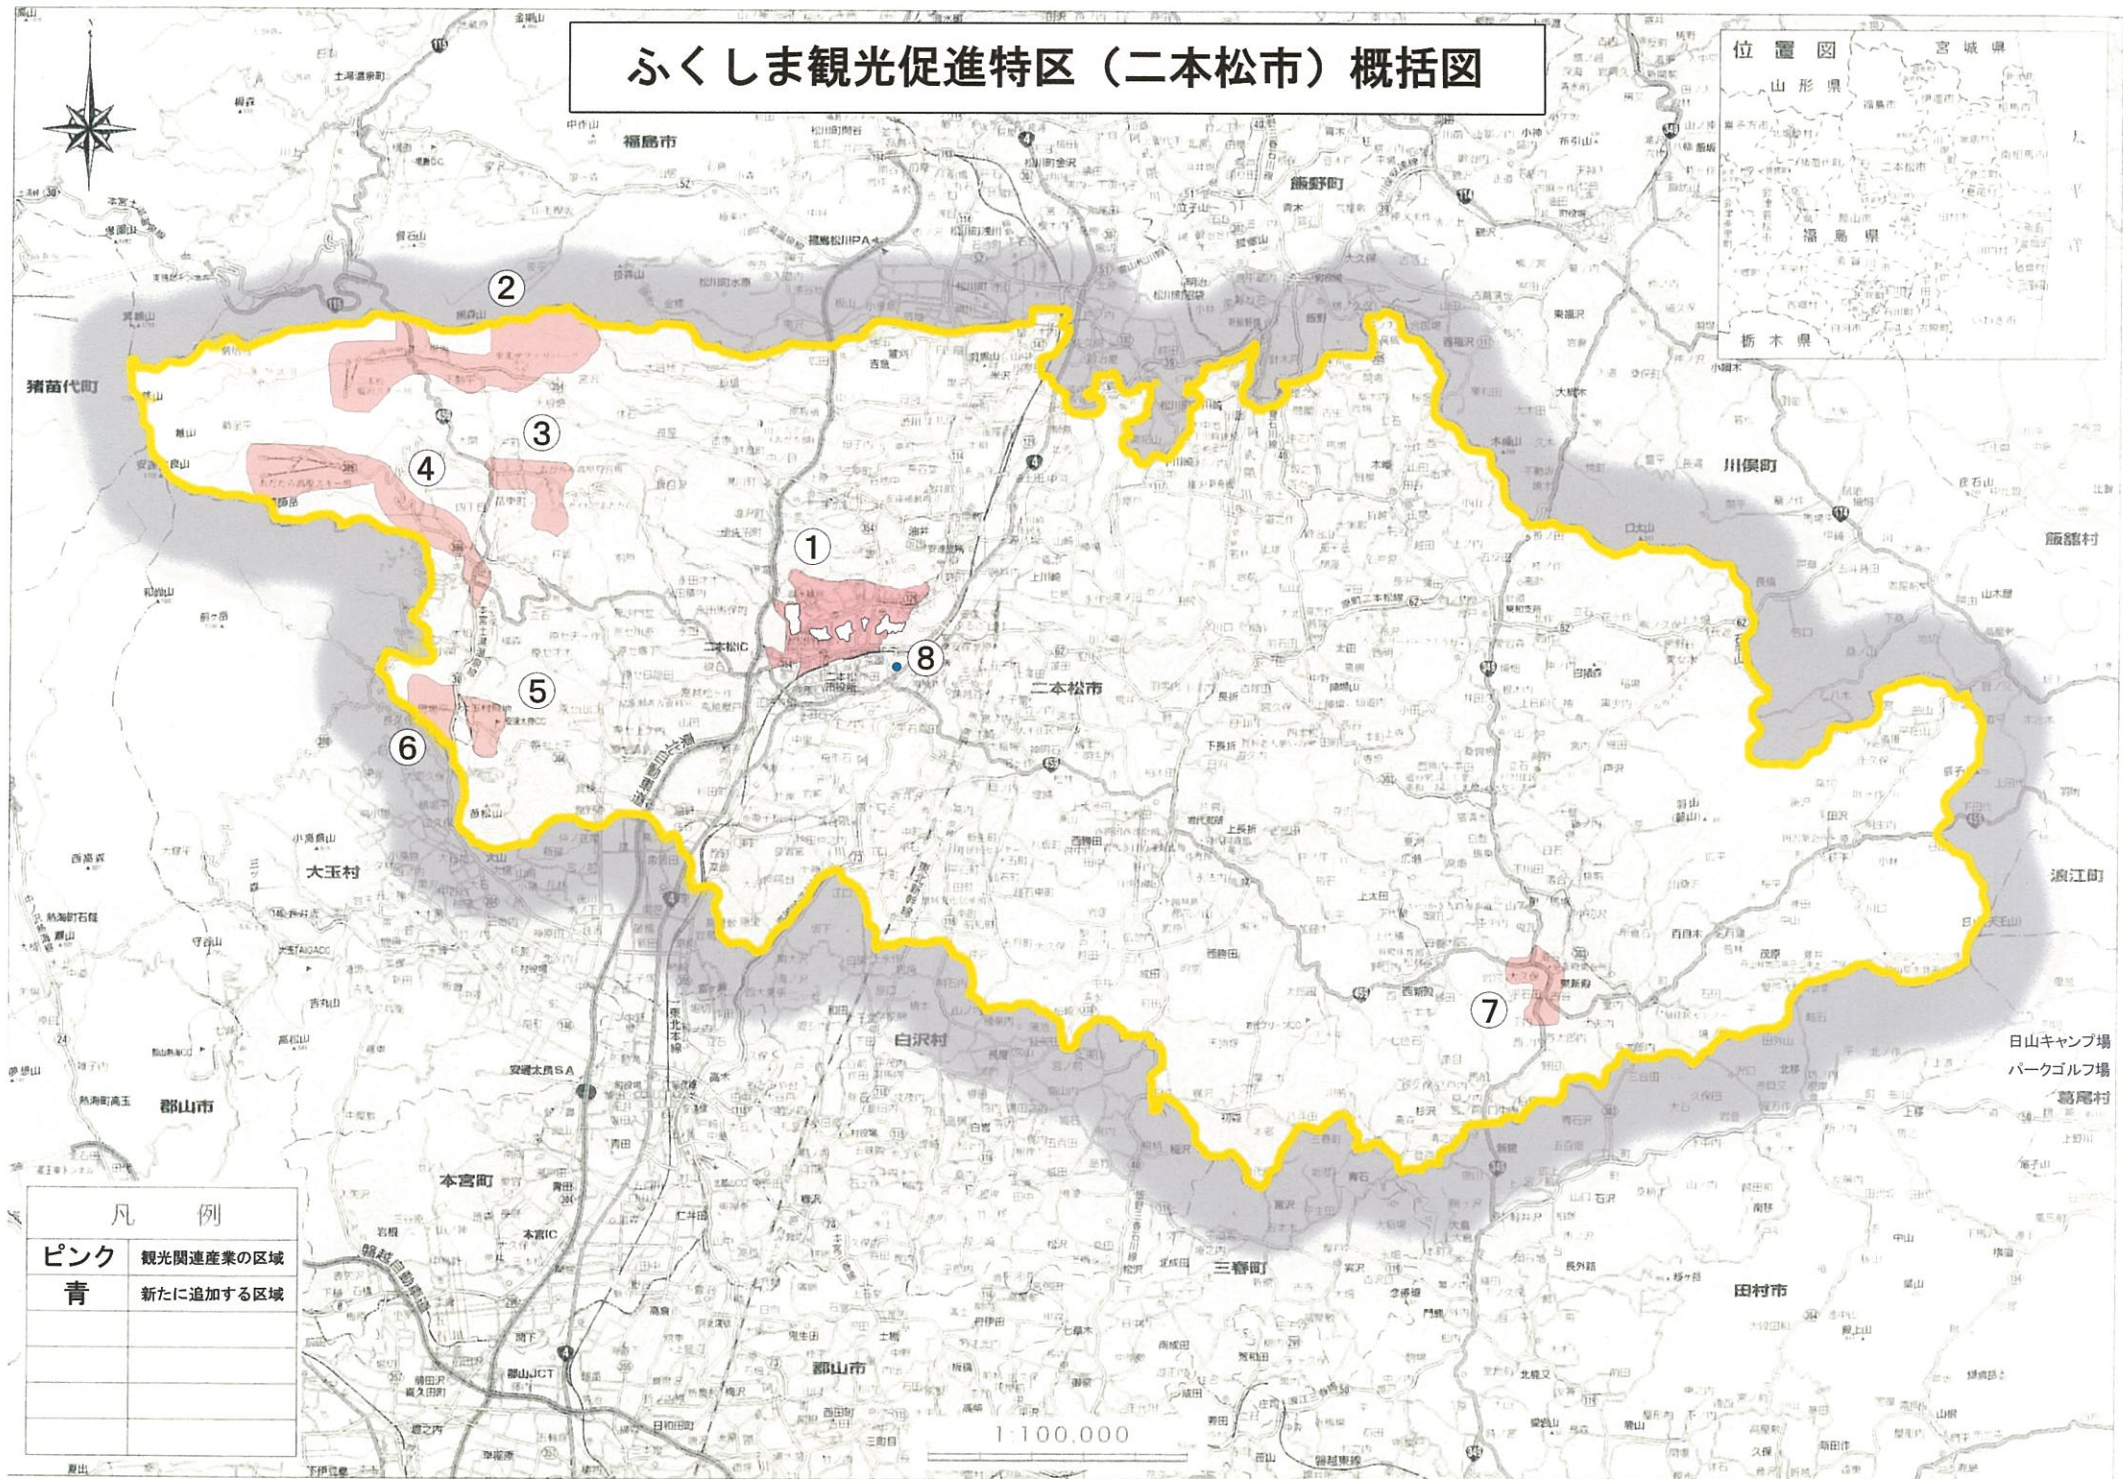

ふくしま観光促進特区（二本松市）概括図

凡 例	
ピンク	観光関連産業の区域
青	新たに追加する区域

1:100,000