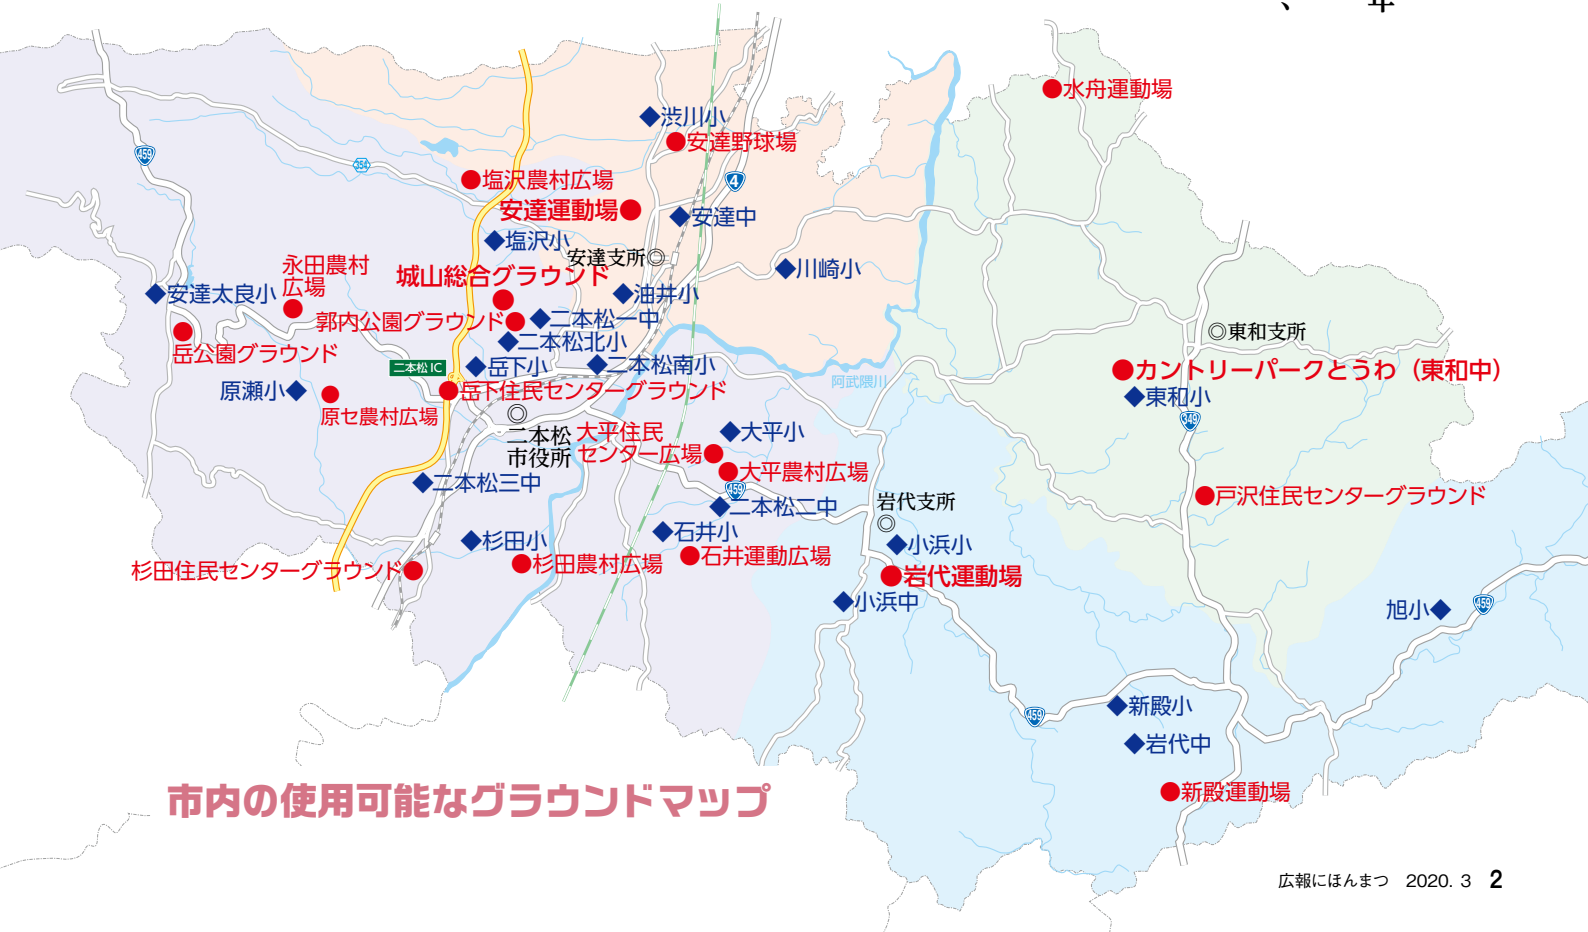

さあ、外に出よう。

東日本大震災後、仮設住宅の建設などで使用できないグラウンドもありましたが、本年「4月」より、震災前と同じく、市内全てのグラウンドが使用可能となります。

もちろん、グラウンドだけでなく、テニスコート、弓道場、ゲートボール場、漕艇場、体育館。二本松市にはたくさんさんのスポーツ施設があります。

今年は、福島県でオリンピックが開催されます。さあ、一緒に楽しい汗を流しましょう。

市内の使用可能なグラウンドマップ

市内の使用可能なグラウンド一覧

グラウンド	利用可能な主な種目	照明設備
城山総合グラウンド	硬式野球、軟式野球、ソフトボール、サッカー	○
郭内公園グラウンド ※ 4月から使用可能予定です。	軟式野球、ソフトボール、サッカー	○
塩沢農村広場	軟式野球、ソフトボール	
岳下住民センターグラウンド	ソフトボール、サッカー、ゲートボール	
永田農村広場	ソフトボール	
岳公園グラウンド	硬式野球、軟式野球、ソフトボール	
原セ農村広場	ソフトボール	
杉田住民センターグラウンド	ソフトボール	
杉田農村広場	軟式野球、ソフトボール	
石井運動広場	硬式野球、軟式野球、ソフトボール	
大平住民センター広場	ゲートボール	
大平農村広場	硬式野球、軟式野球、ソフトボール	
安達運動場	軟式野球、ソフトボール、サッカー	○
安達野球場	軟式野球	
岩代運動場	軟式野球、ソフトボール	○
新殿運動場	軟式野球、ソフトボール	
カントリーパークとうわ野球場	軟式野球	○
カントリーパークとうわソフトボール場	ソフトボール	
カントリーパークとうわ陸上競技場	サッカー	
水舟運動場	ソフトボール	
戸沢住民センターグラウンド	ゲートボール	