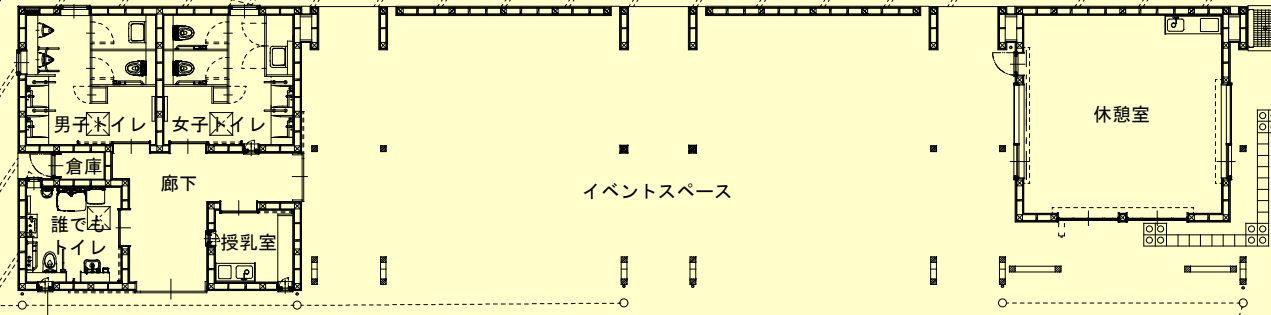

1596岳温泉一丁目8号線

道路境界線

駐車スペース
(As舗装)
普通車: 30台
(身障者用2台含む)
軽乗用車: 3台

水飲場

芝生広場
(張芝)

園路