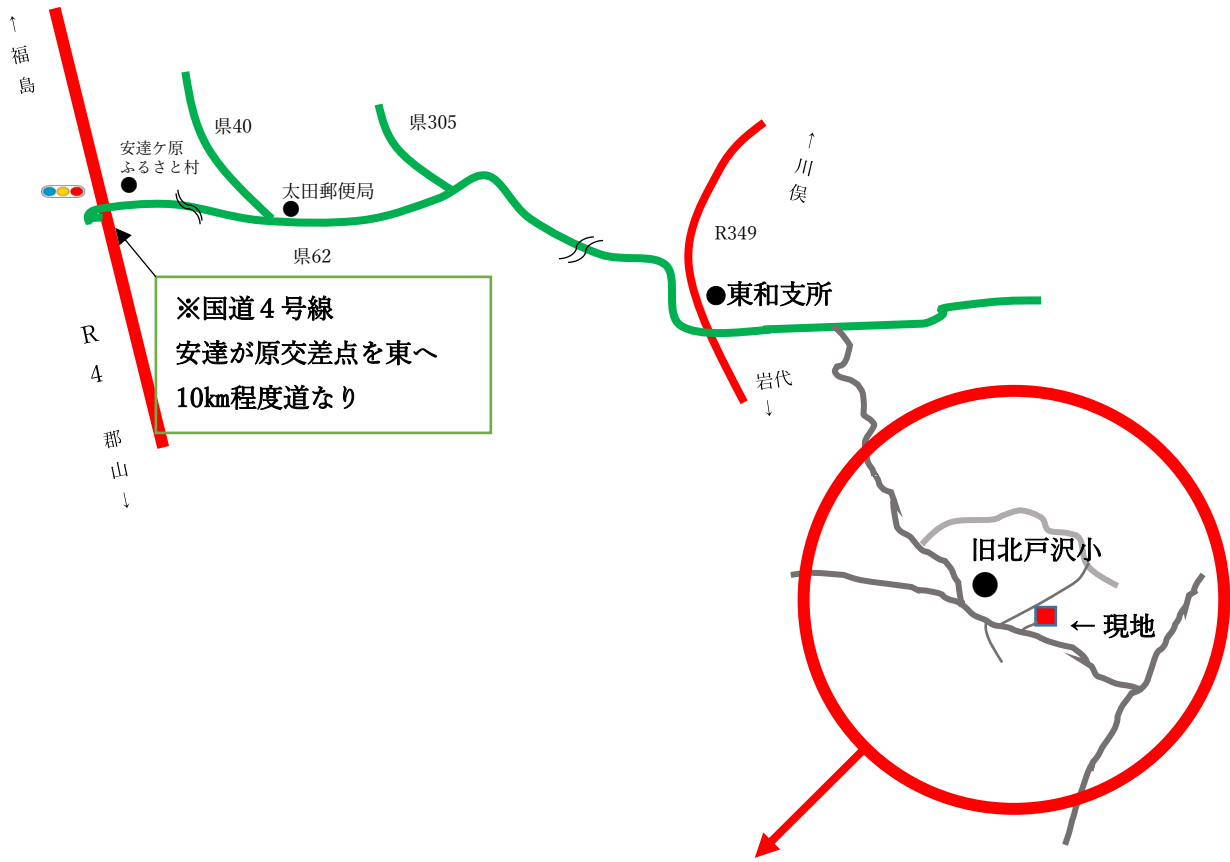

No.043 地図

※国道4号線  
安達が原交差点を東へ  
10km程度道なり