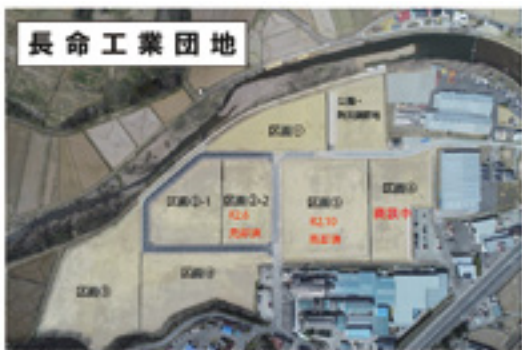

長命工業団地 好評販売中

安達太良山を望む アクセス良好の立地

国道4号沿線
JR杉田駅まで1km
二本松ICまで4km

現在、市内杉田地区の長命工業団地が好評販売中です。ぜひ、ご検討ください。

区画番号	区画①	区画②-1	区画②-2	区画③	区画④	区画⑤	区画⑥
地積	9,980㎡	9,980㎡	9,980㎡	9,980㎡	9,980㎡	29,940㎡	29,940㎡
延床面積 (㎡)	14,700	14,700	29,400	14,700	14,700	14,700	14,700
建築費 (万円)	14,700	14,700	29,400	14,700	14,700	14,700	14,700

【利用可能な助成制度】

- 国
津波・原子力災害被災地域雇用創出企業立地補助金
- 市
工場等立地奨励金 等

◎問い合わせ…
商工課企業誘致係
☎(55)5121
Fax(22)8533

二本松警察署からのお知らせ

犯罪発生状況(令和4年1月～2月末)

	二本松地区	安達地区	岩代地区	東和地区	合計	前年対比
侵入盗	1				1	
空き巣						
出店荒し						
その他		1(1)		1(1)	2(2)	
非侵入盗		2(2)			2(2)	-6
万引き			1(1)		1(1)	1
車上ねらい		3(2)			3(2)	
その他						
自転車盗						
器物損壊						-2
住居侵入		1(1)		1(1)	2(2)	2
その他	2				2	-1
合計	3	7(6)	1(1)	2(2)	13(9)	-6
前年対比	-5		-2	1	-6	