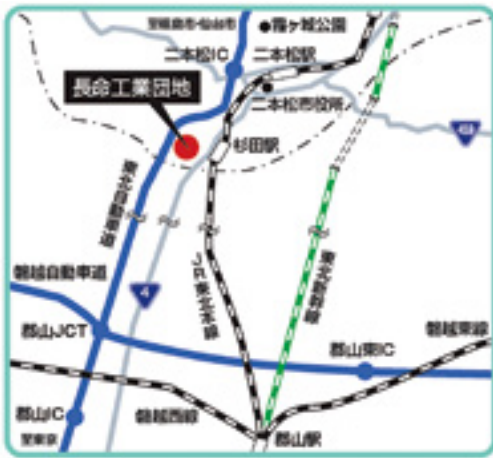

長命工業団地 好評販売中

安達太良山を望む アクセス良好の立地

国道4号沿線
JR杉田駅まで1km
二本松ICまで4km

現在、市内杉田地区の長命工業団地が好評販売中です。ぜひ、ご検討ください。

区画番号	区画①	区画②-1	区画②-2	区画③	区画④	区画⑤	区画⑥
地積	9,980㎡	9,980㎡	9,980㎡	9,980㎡	9,980㎡	29,940㎡	29,940㎡
延床面積 (㎡)	14,700	14,700	29,400	14,700	14,700	14,700	14,700
建築費 (万円)	14,700	14,700	29,400	14,700	14,700	14,700	14,700

【利用可能な助成制度】

- 国
津波・原子力災害被災地域雇用創出企業立地補助金
- 市
工場等立地奨励金 等

◎問い合わせ…
商工課企業誘致係
☎(55)5121
Fax(22)8533

二本松警察署からのお知らせ

犯罪発生状況(令和4年1月～2月末)

	二本松地区	安達地区	岩代地区	東和地区	合計	前年対比
侵入盗	1				1	
空き巣						
出店荒し						
その他		1(1)		1(1)	2(2)	
非侵入盗		2(2)			2(2)	-6
万引き			1(1)		1(1)	1
車上ねらい		3(2)			3(2)	
その他						
自転車盗						
器物損壊						-2
住居侵入		1(1)		1(1)	2(2)	2
その他	2				2	-1
合計	3	7(6)	1(1)	2(2)	13(9)	-6
前年対比	-5		-2	1	-6	

※()は2月の発生件数

地域で子供の見守りを!!
新入学期における気軽に行える「ながら見守り」活動の協力をお願いします。

二本松地区防犯協会連合会では、自動録音機を貸し出します。
なりすまし詐欺や悪質商法の被害防止のため、不審電話撃退装置無償貸し出し中!
希望の方は二本松警察署にご依頼ください。

POLICEメールふくしまに登録されましたか?
～県内の登録者数が4万7千件を超えました!～
二本松管内登録者1500件以上
(令和4年1月末現在)