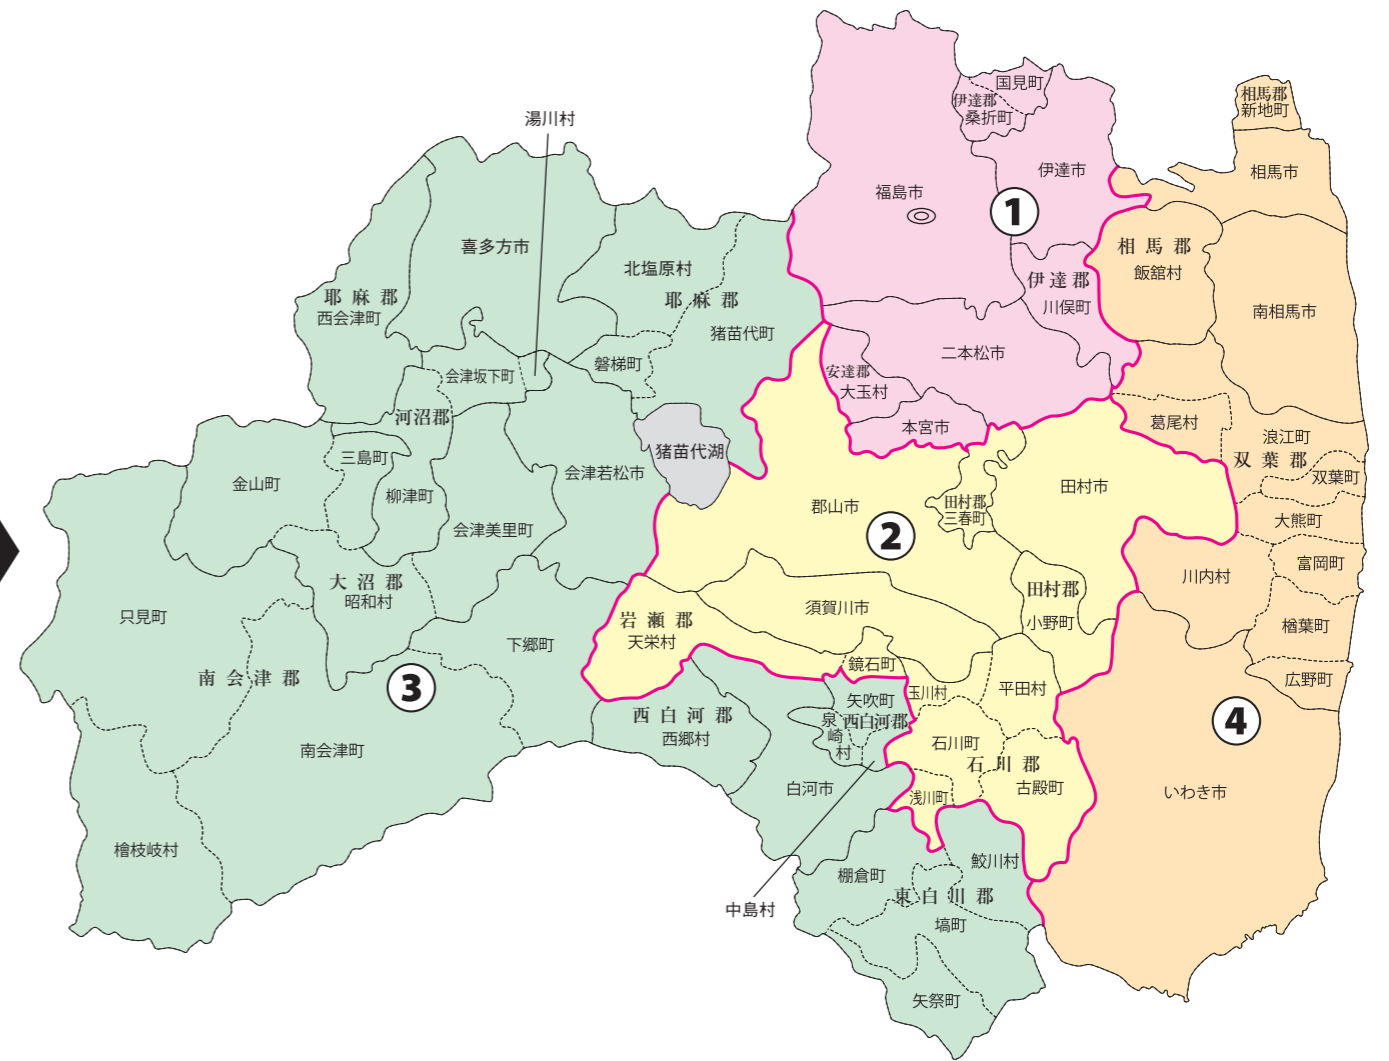

衆議院議員選挙の小選挙区が改定されました。  
次の衆議院議員総選挙からは、新しい選挙区で選挙が行われます。

# 福島県

### お問い合わせは

- 総務省選挙部
- 都道府県選挙管理委員会
- 市区町村選挙管理委員会

旧選挙区	第1区	第2区	第3区	第4区	第5区	
	福島市 伊達市 伊達郡	相馬市 南相馬市 相馬郡	郡山市 二本松市 本宮市 安達郡	白河市 西白河郡 泉崎村 中島村 矢吹町 東白川郡	須賀川市 田村市 岩瀬郡 石川郡 田村郡	会津若松市 喜多方市 南会津郡 耶麻郡 河沼郡 大沼郡 西白河郡 西郷村

新選挙区	福島市 二本松市 伊達市 本宮市 伊達郡 安達郡	郡山市 須賀川市 田村市 岩瀬郡 石川郡 田村郡	会津若松市 白河市 喜多方市 南会津郡 耶麻郡 河沼郡 大沼郡 西白河郡 東白川郡	いわき市 相馬市 南相馬市 双葉郡 相馬郡
	第1区	第2区	第3区	第4区