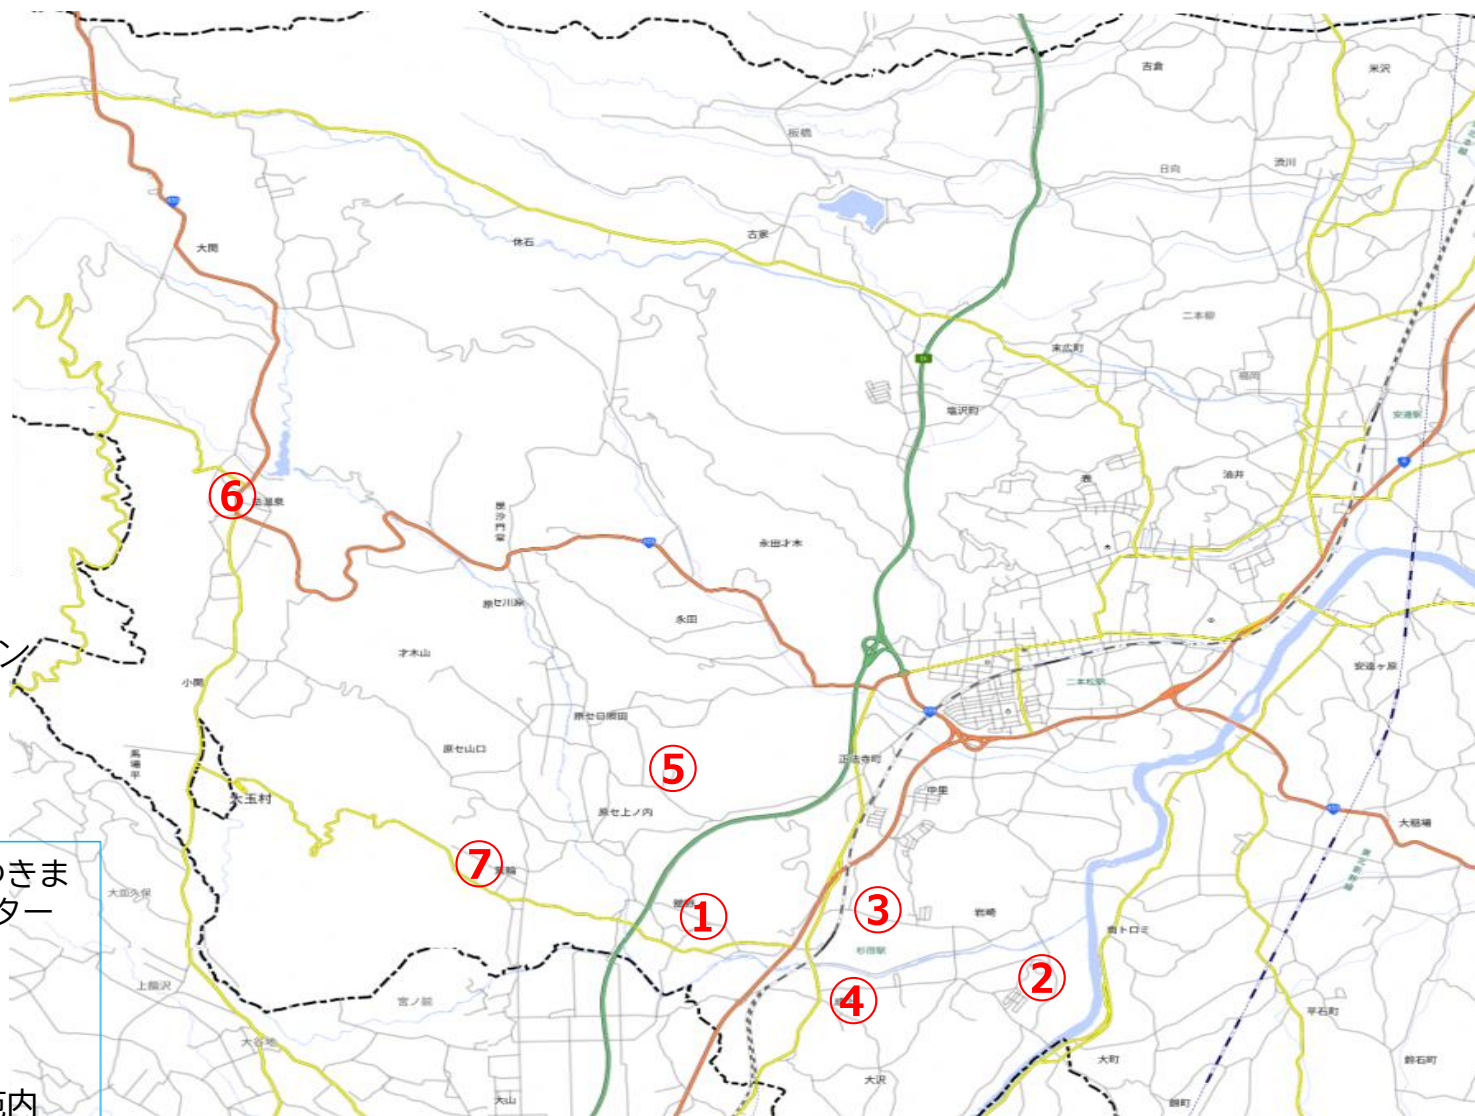

3中学区 サロン一覧

- ① 館野サロン
- ② 杉田3-2区いきいきサロン
- ③ 杉田町いきいきサロン
- ④ 南杉田いきいきサロン
- ⑤ 原セ8区いきいきサロン
- ⑥ 岳こぶし会いきいきサロン
- ⑦ 箕輪いきいきサロン

■各サロンに関する問い合わせにつきましては二本松第3地域包括支援センターまで連絡下さい。

◎二本松第3地域包括支援センター
〒964-0867 二本松市住吉100番地
介護老人保健施設やまびこ苑内