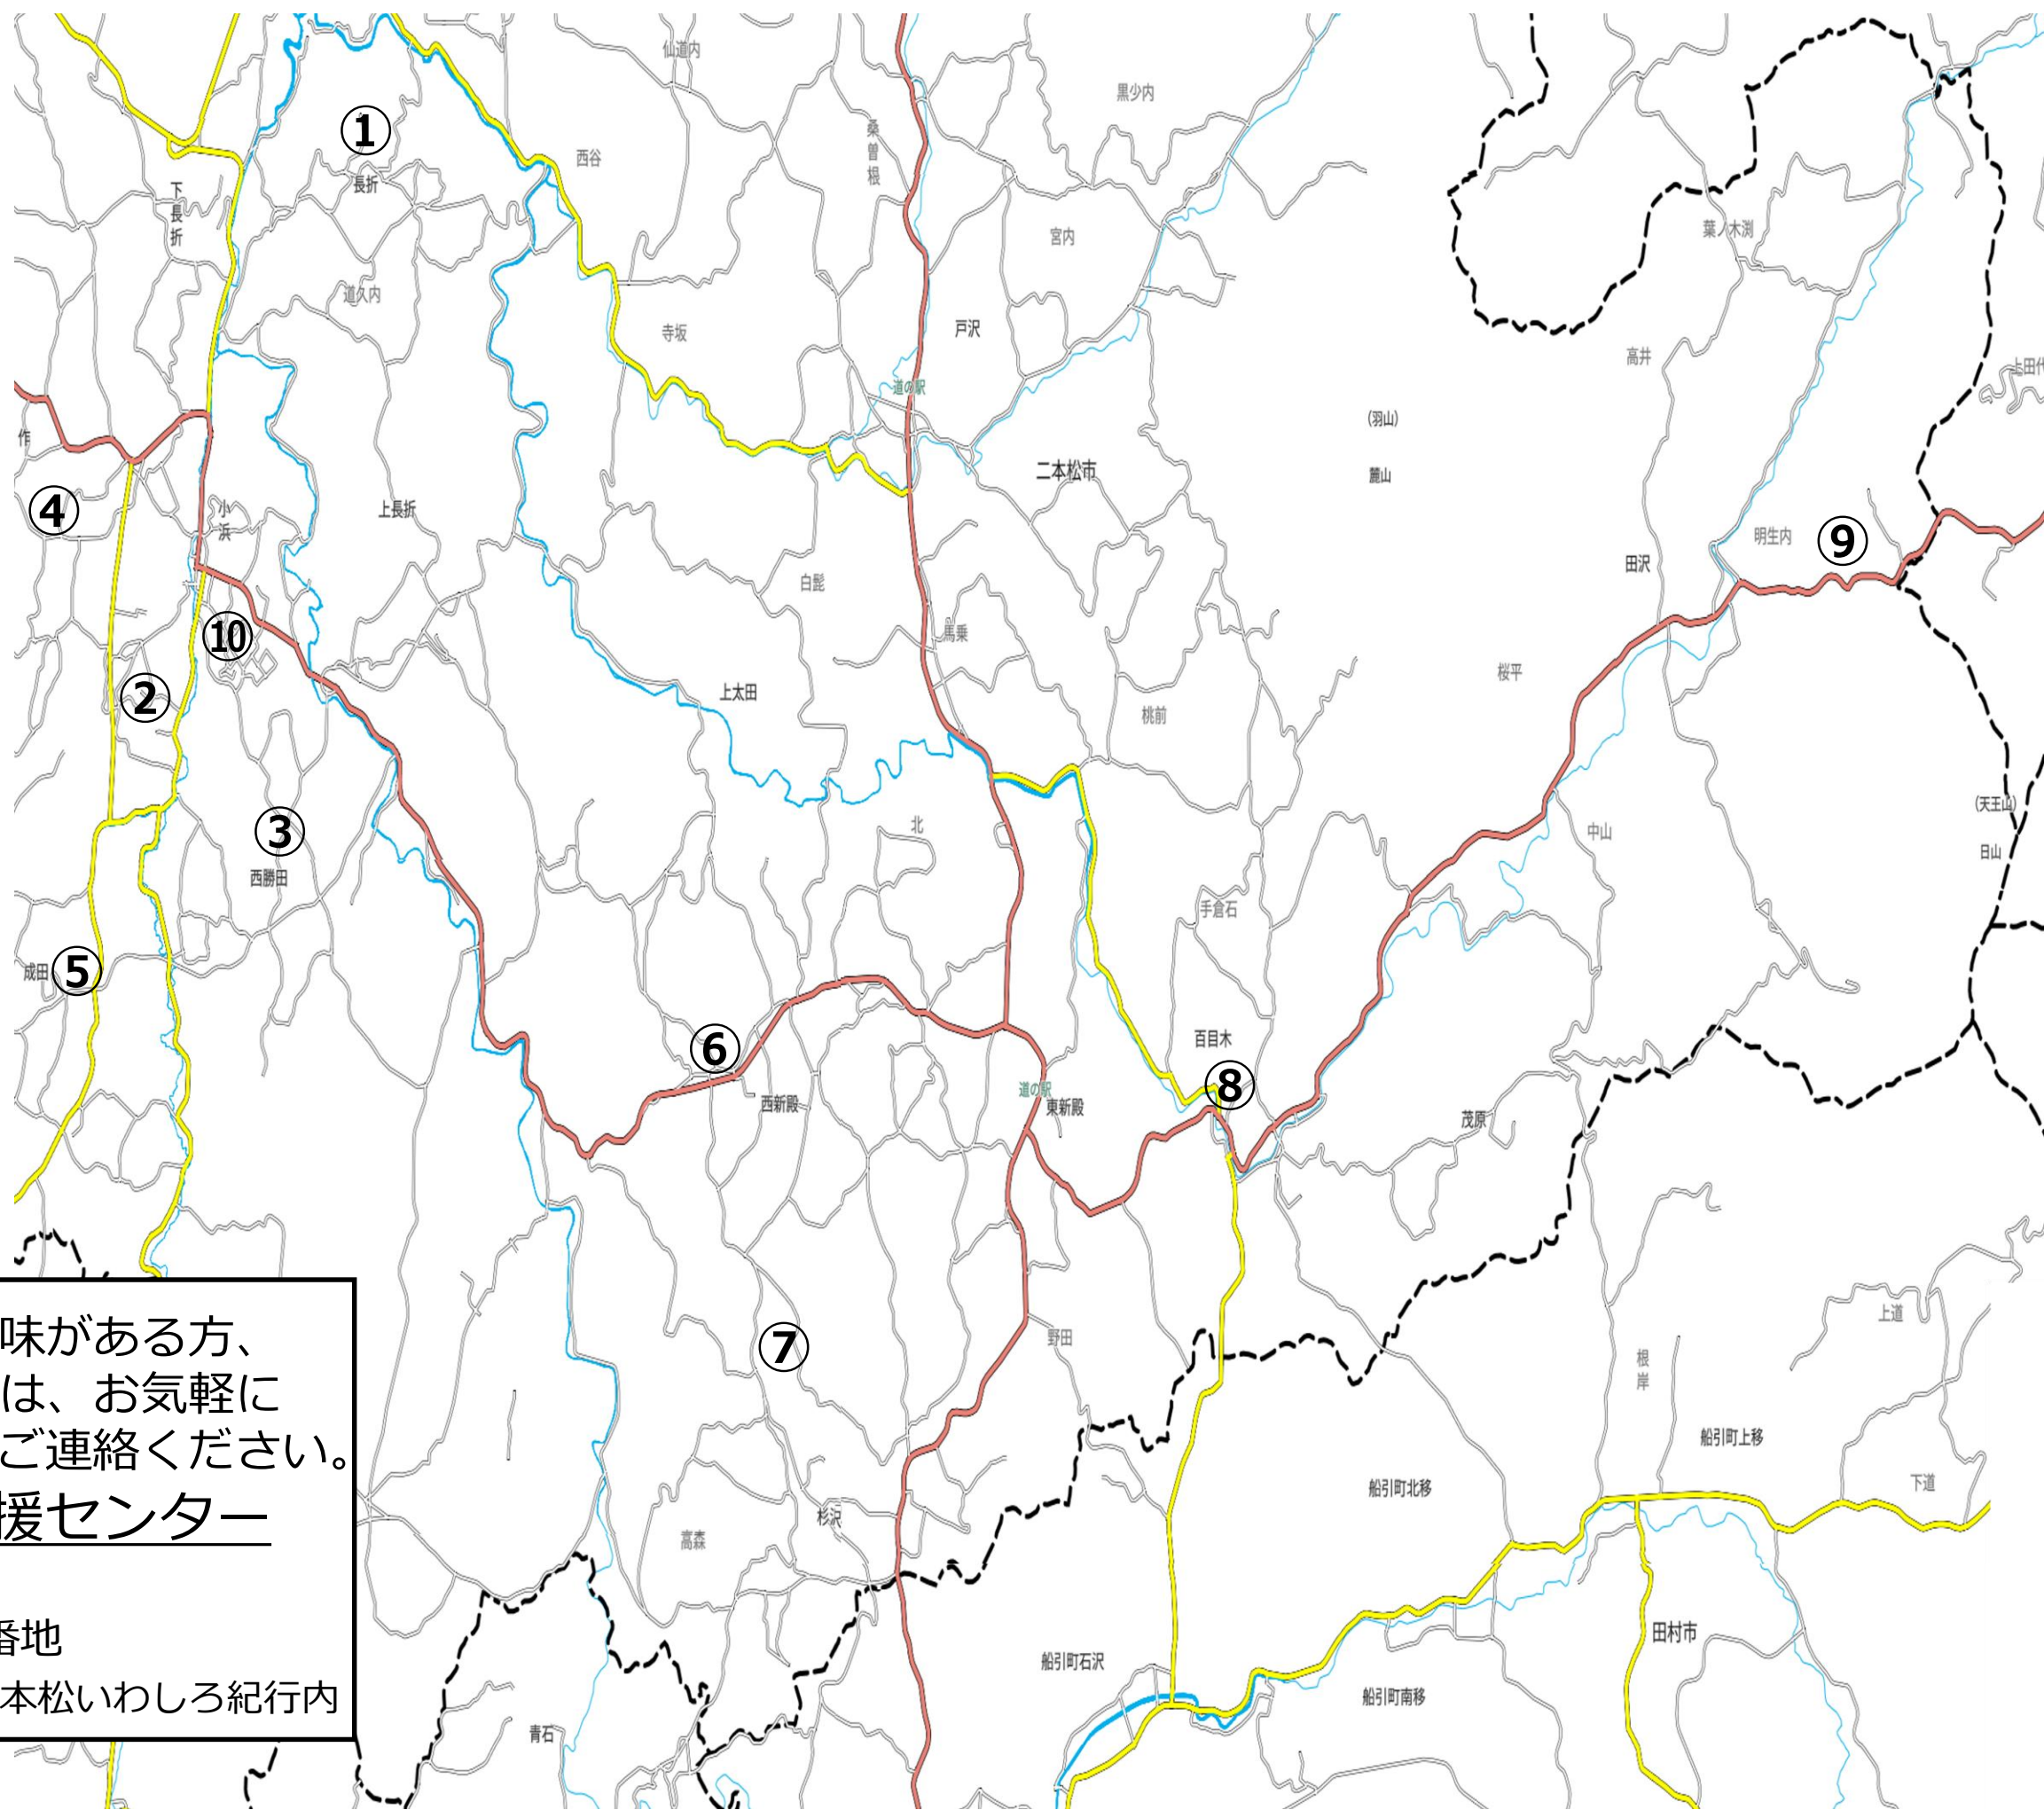

岩代地域 通いの場マップ

- ①長折やすらぎ会 100才体操
- ②タンポポクラブ
- ③西勝田東部
- ④れいわクラブ
- ⑤いきいき100才体操成田
- ⑥ほっとサロン
- ⑦大杉クラブ
- ⑧げんきかい
- ⑨白寿会いきいき100才体操
- ⑩鳥居町100才体操

いきいき100歳体操に興味がある方、
通いの場を立ち上げたい方は、お気軽に
地域包括支援センターまでご連絡ください。
二本松岩代地域包括支援センター
【連絡先】0243-24-5272
【場所】西勝田字杉内10番地
特別養護老人ホーム二本松いわしろ紀行内