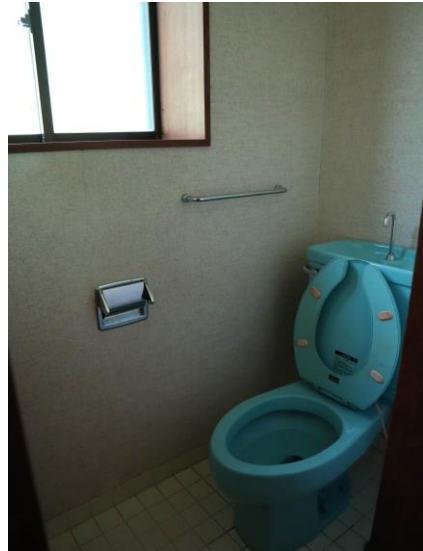

No.012(南町) 写真

外観

外観

外観

裏側

玄関

洋室3畳

和室6畳

洋室6畳

居間、和室8畳

広縁

洋室6畳

テラス(洋室6畳から)

台所

洗濯場

洗面所

浴室

トイレ

物置

物置内部

(冬季) 進入路