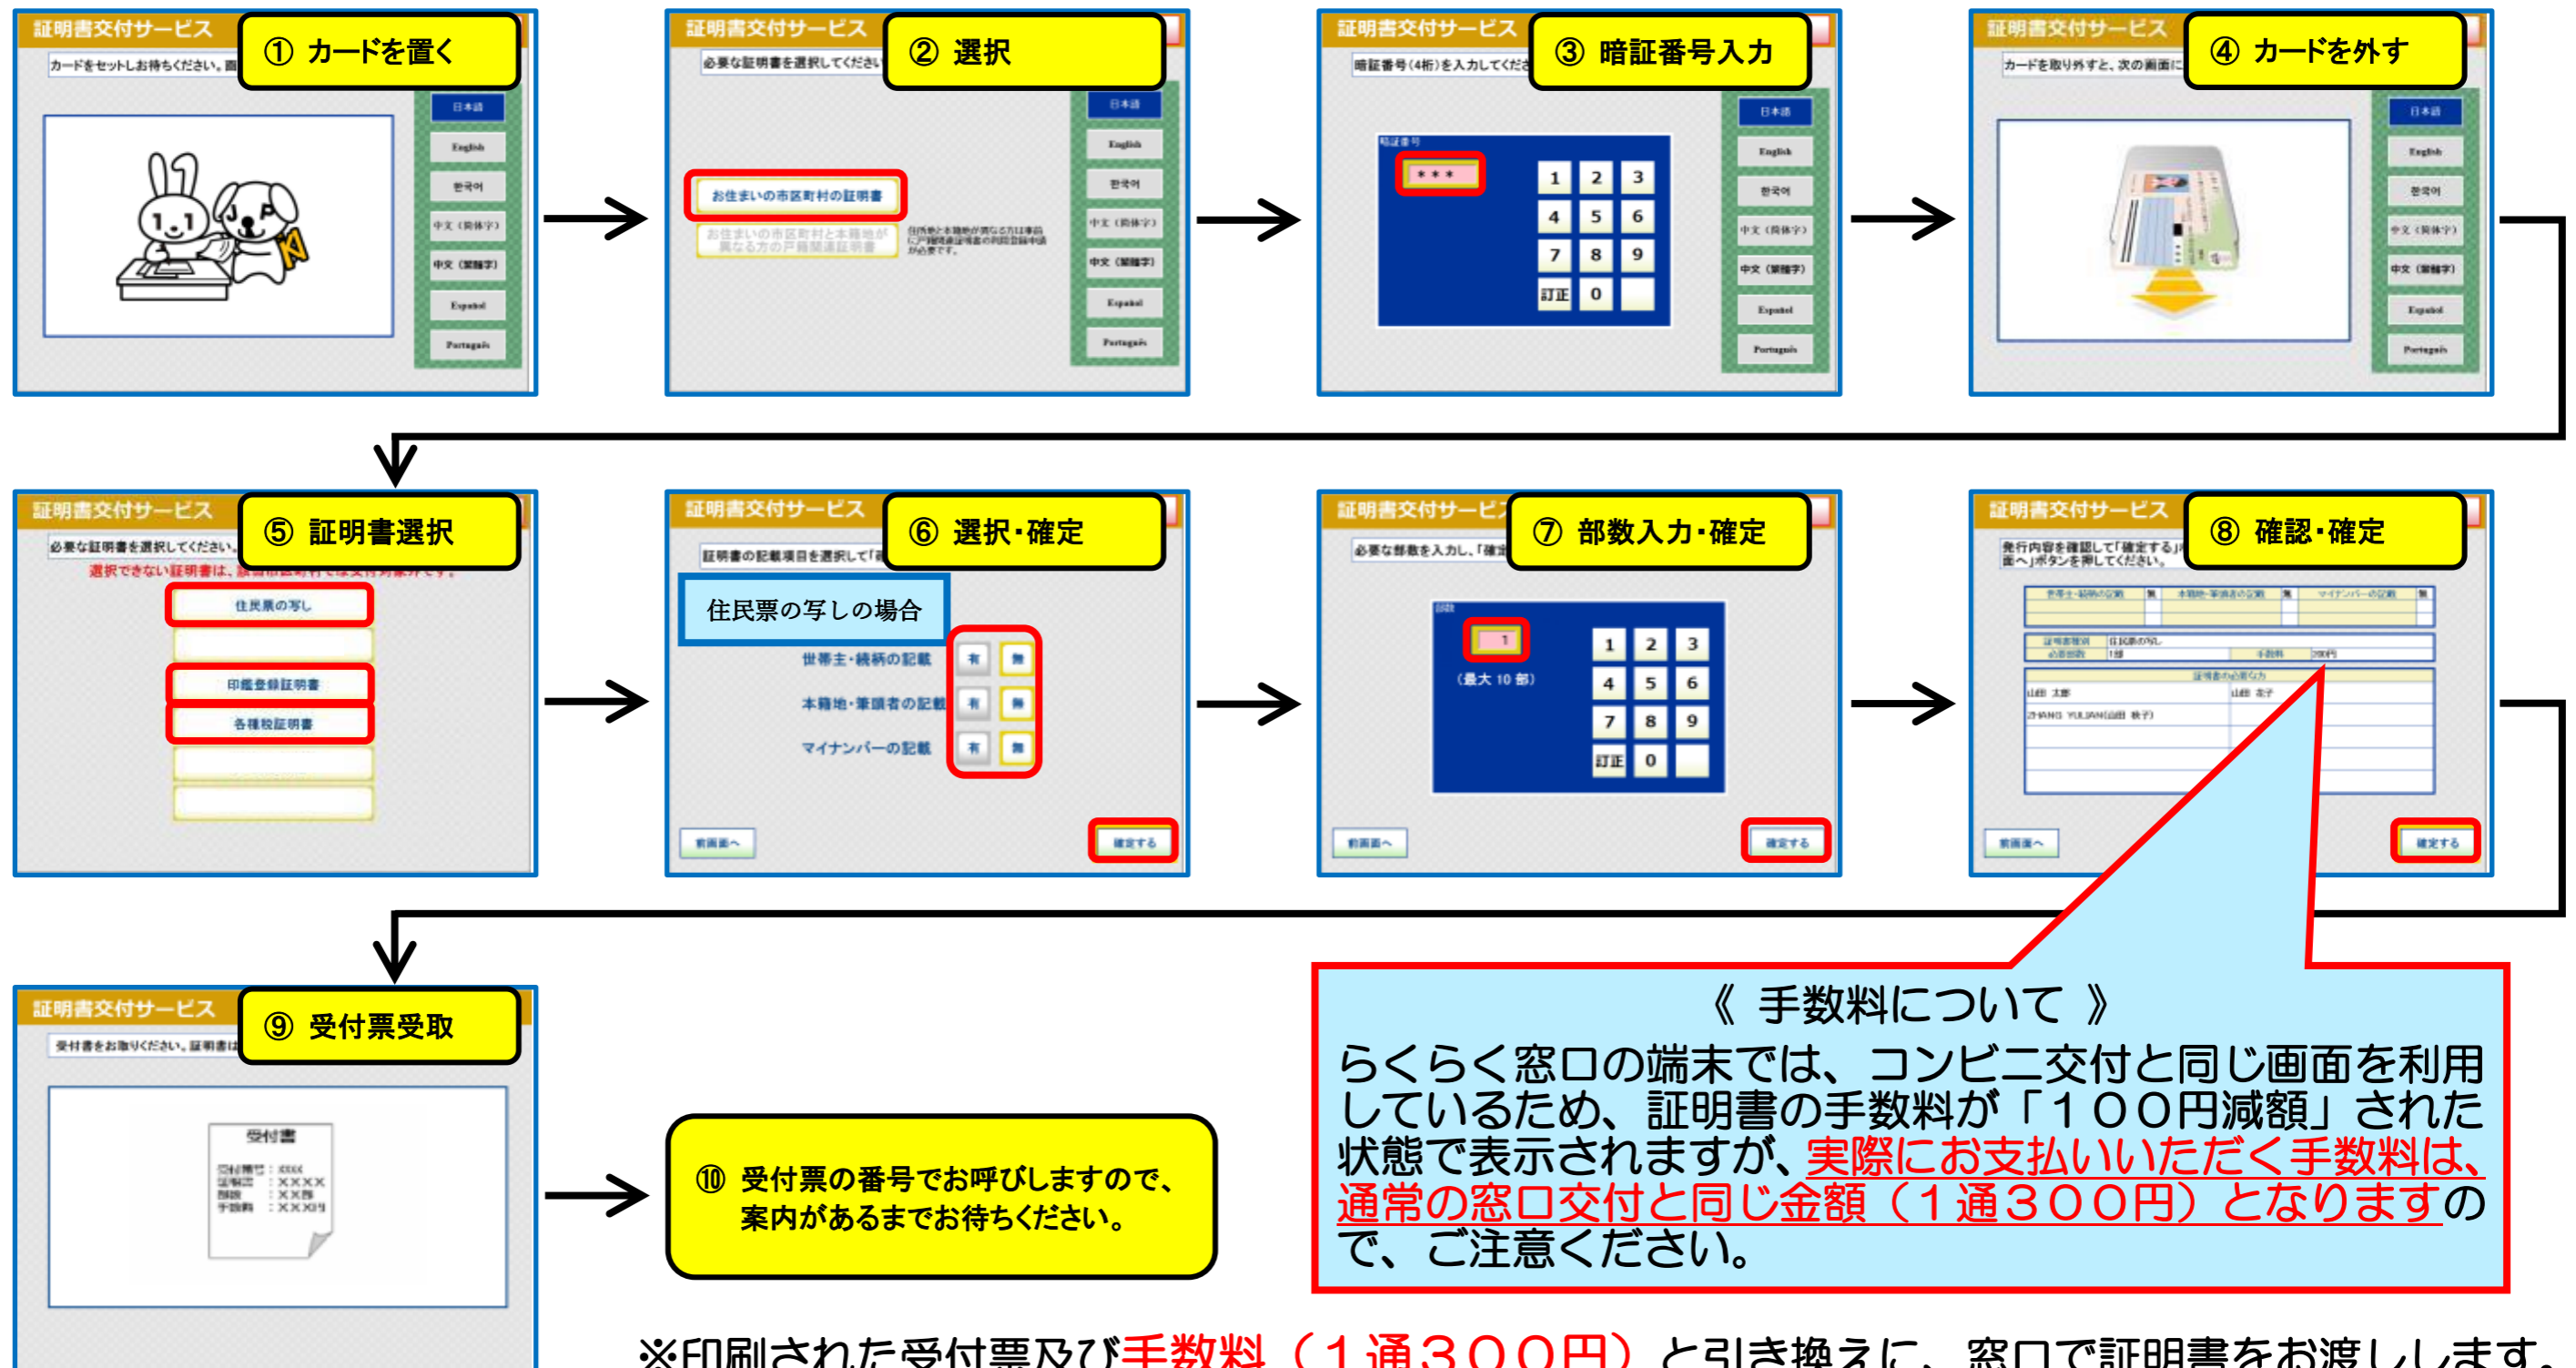

らくらく窓口証明書交付サービス

操作方法

はじめに

証明書交付の申請を開始する

をタッチしてください。

操作方法が分からない場合は、職員がサポートしますので、お気軽にお尋ねください。