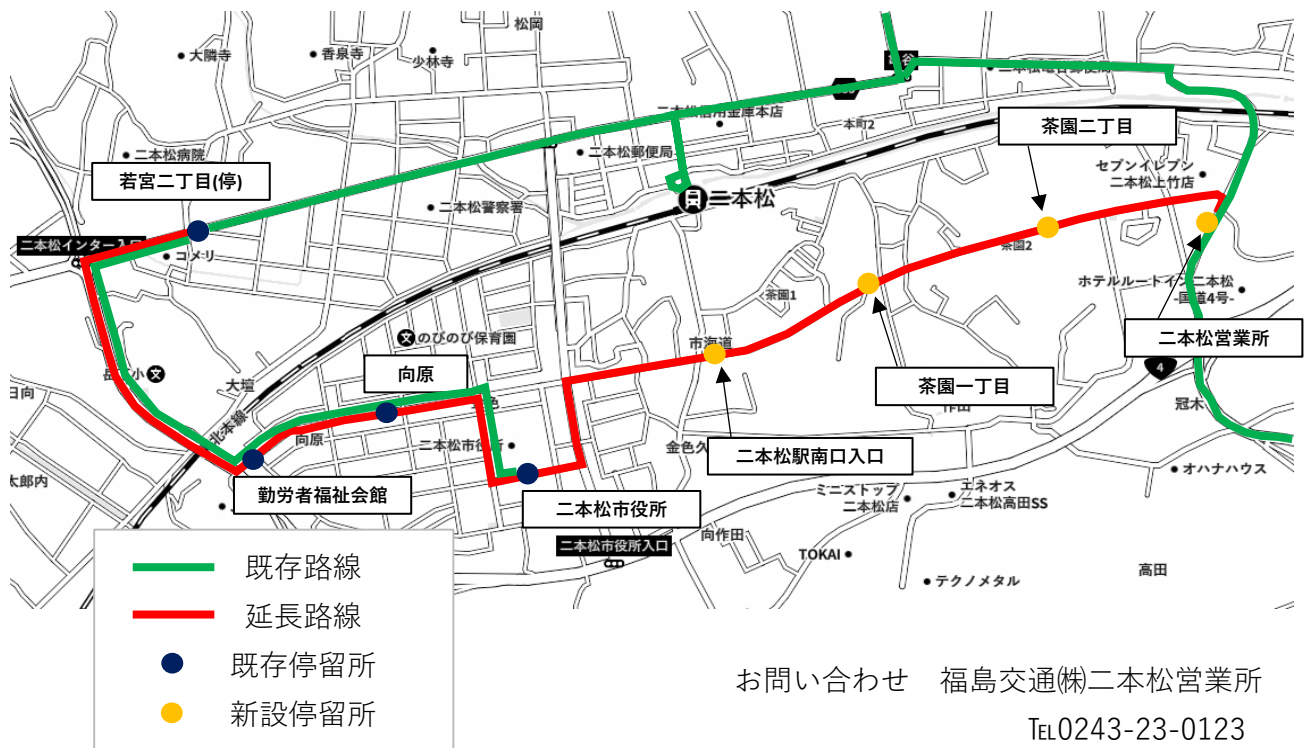

お知らせ

いつも福島交通をご利用いただきありがとうございます。
 令和7年10月1日より下記4路線の始発、終点を二本松営業所まで延長いたします。それに伴い、新たに停留所も新設いたしますので、ご利用ください。

路線名	旧始終点	新始終点
・針道経由東和小学校線	若宮二丁目	二本松営業所
・大平経由小浜線	若宮二丁目	二本松営業所
・小浜線	若宮二丁目	二本松営業所
・塩沢線	二本松市役所	二本松営業所

お問い合わせ 福島交通(株)二本松営業所