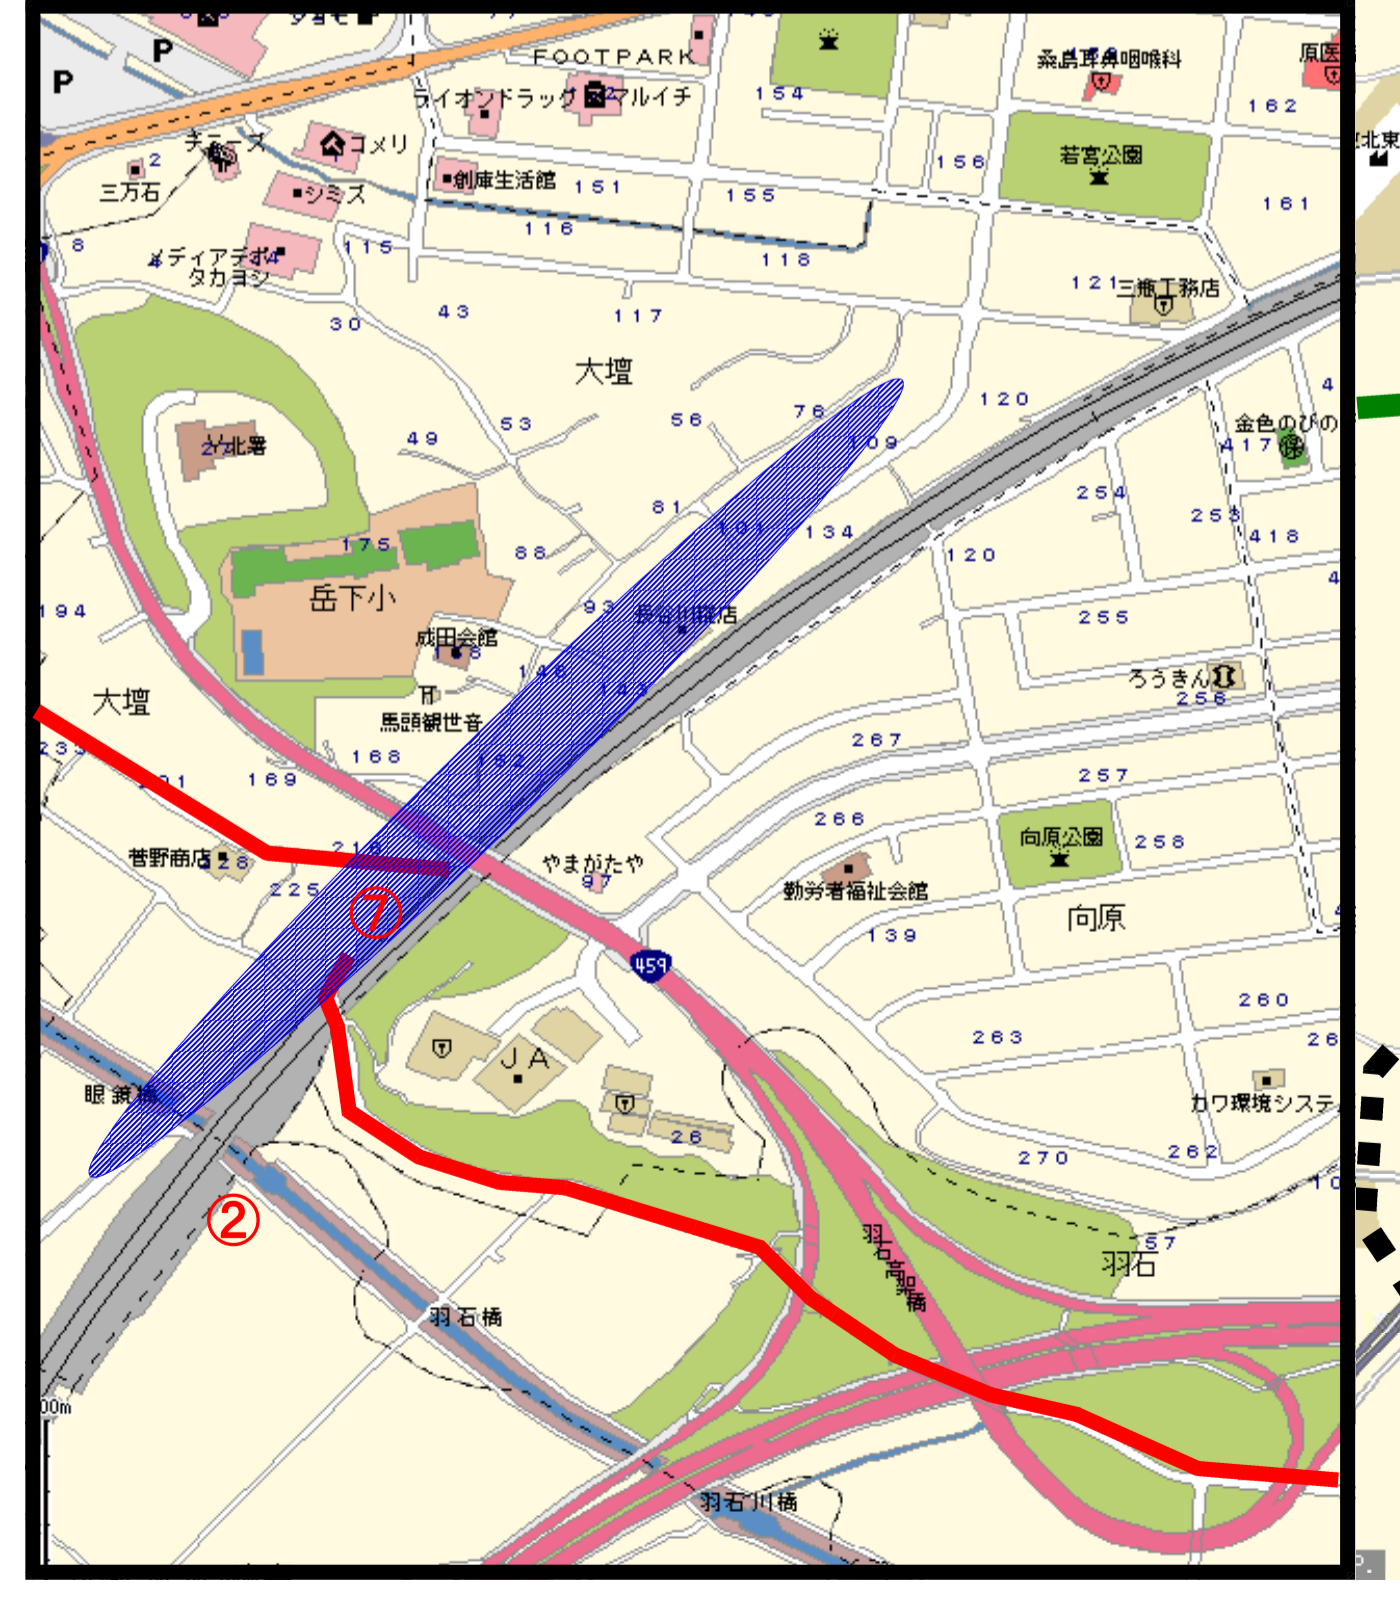

岳下小学校安全マップ

- 児童が少人数になってしまう通学路
- ▼ 危険なものや場所
- 交通事故の心配がある地域
- ★ 集団登校集合場所

二本松 I C (成田町)

市役所周辺 (向原)

学校・踏切 (大壇・羽石)

作成：岳下小学校
：同 PTA
(平成30年3月作成)