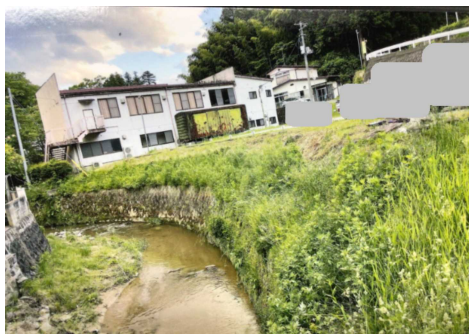

小浜地区危険箇所マップ(令和4年度調査)

① 反町 中学校前

⑱ 郵便局新駐車場

⑳ 公民館裏

A 初森

正切バス停までのカーブ

B 初森

槻ノ木付近のカーブ