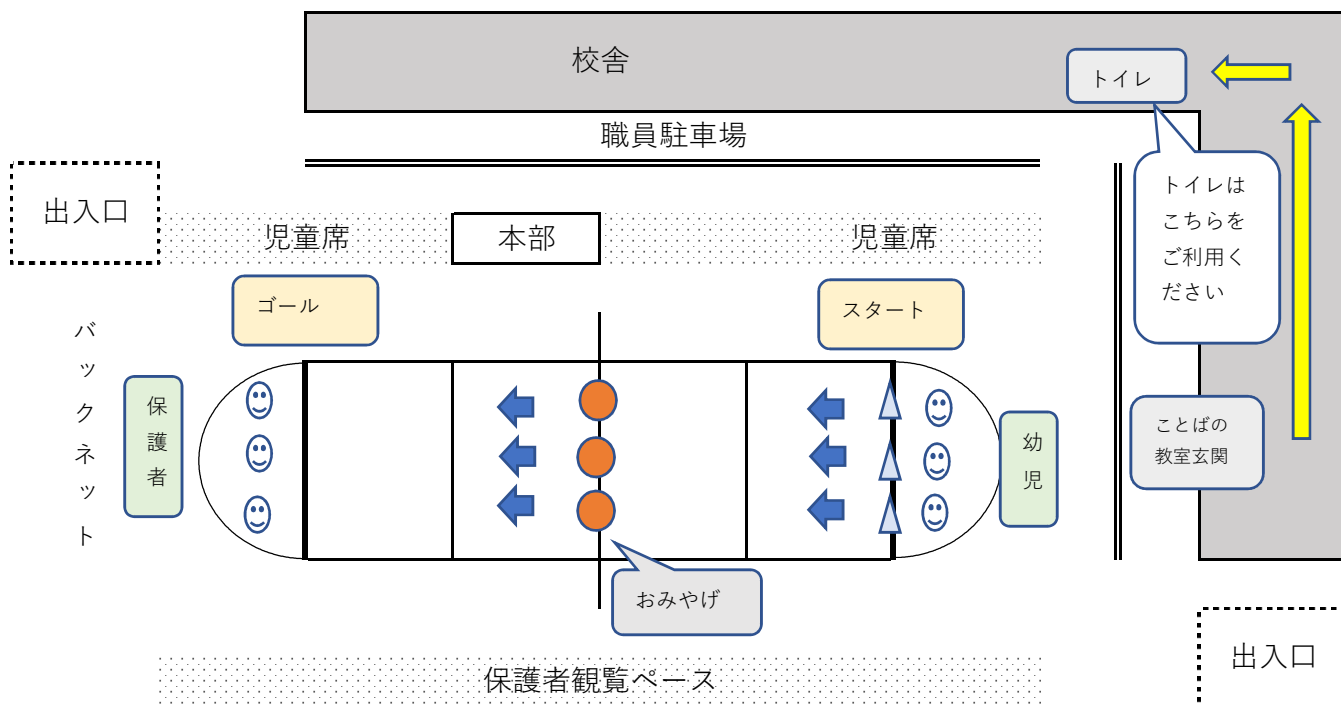

## 二本松南小学校運動会 幼児種目「かけっこ」説明図

日時 令和5年5月13日(土) 午前8:30~12:00

※「かけっこ」の開始時刻は午前10時25分頃を予定しています。

場所 二本松南小学校校庭

### ☆当日の流れ

- ① アナウンスがあるまで、保護者観覧スペースでお子さんと幼児種目をご覧ください。
- ② アナウンスがありましたら、お子さんをスタートライン付近まで連れてきてください。
- ③ 保護者の方は、ゴール後方でお子さんをお待ちください。
- ④ スタートしたら、おみやげを拾ってゴールへ向かいます。
- ④ ゴールしたら、保護者の方と合流します。
- ⑤ 気をつけてお帰りください。