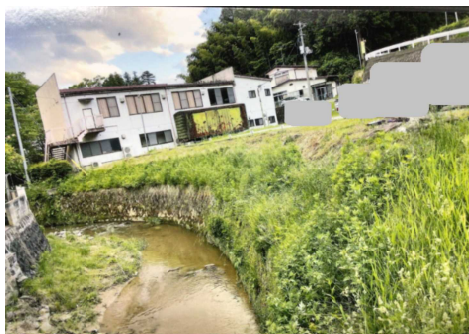

小浜地区危険箇所マップ

① 反町 中学校前

⑱ 郵便局新駐車場

⑳ 公民館裏

A 初森

正切バス停までのカーブ

B 初森

槻ノ木付近のカーブ