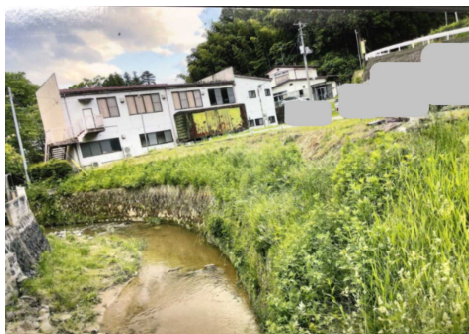

# 小浜地区危険箇所マップ

① 反町 中学校前

⑱ 郵便局新駐車場

⑳ 公民館裏

A 初森

正切バス停までのカーブ

B 初森

槻ノ木付近のカーブ